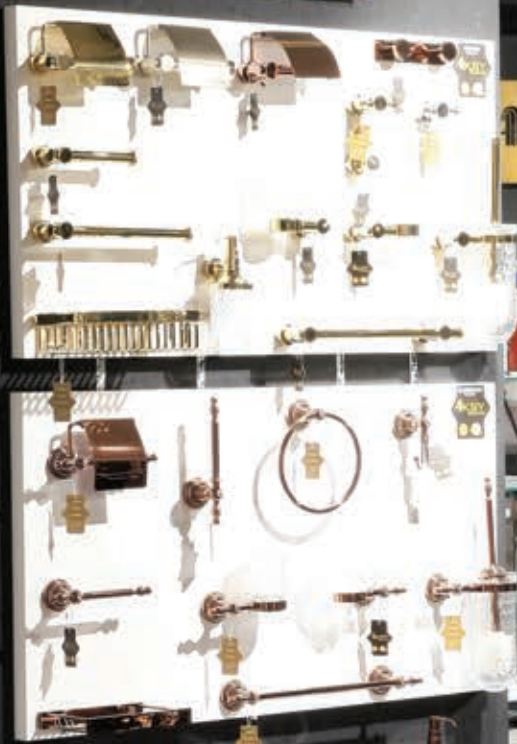

AKSY
BAGNO

AKSY
BAGNO
www.aksybagno.com.tr

AKSY
BAGNO