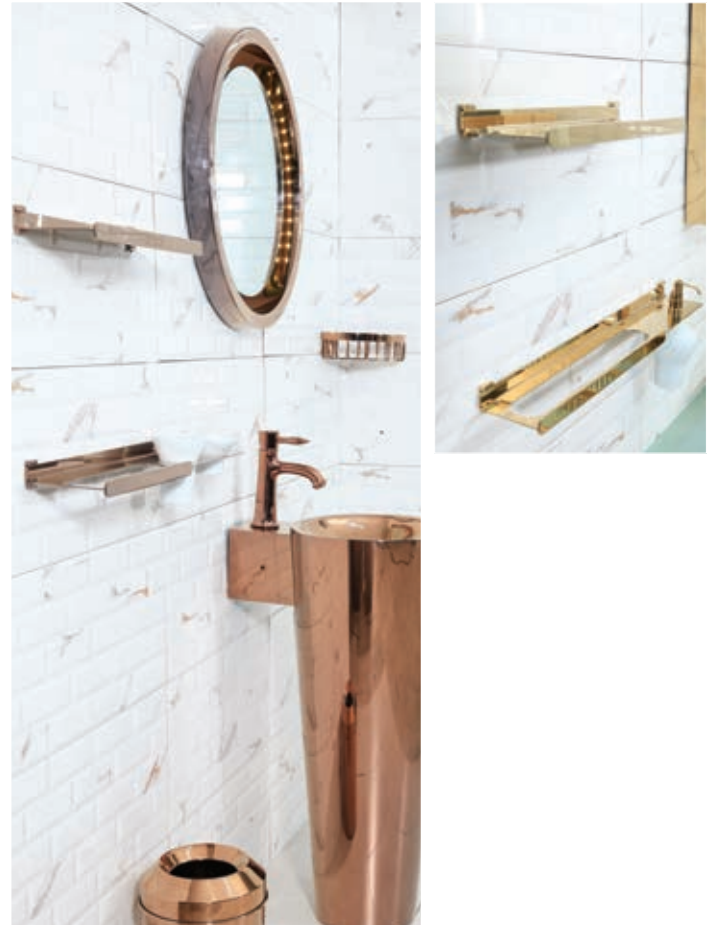

9801/SB Havlu Bar & Sıvı Sabunluk PVD Gold / 60 cm 304 Paslanmaz	PVD Gold PVD Gold Mat PVD Rose PVD Rose Mat	1.050 TL 1.050 TL 1.200 TL 1.200 TL
	9801/KD Havlu Bar & Sıvı Sabunluk Dış Fırçalık PVD Gold / 60 cm 304 Paslanmaz	PVD Gold PVD Gold Mat PVD Rose PVD Rose Mat	1.070 TL 1.070 TL 1.215 TL 1.215 TL
	9803 - Metal Etejer PVD Gold / 40 cm 304 Paslanmaz	PVD Gold PVD Gold Mat PVD Rose PVD Rose Mat	495 TL 495 TL 560 TL 560 TL
	9801 - Havlu Bar PVD Gold / 40 cm 304 Paslanmaz	PVD Gold PVD Gold Mat PVD Rose PVD Rose Mat	480 TL 480 TL 544 TL 544 TL
	9801 - Havlu Bar PVD Gold / 60 cm 304 Paslanmaz	PVD Gold PVD Gold Mat PVD Rose PVD Rose Mat	600 TL 600 TL 680 TL 680 TL
	9821 Yedek Kağıtlık & Telefonluk PVD Gold 304 Paslanmaz	PVD Gold PVD Gold Mat PVD Rose PVD Rose Mat	320 TL 320 TL 345 TL 345 TL
	9810 - Askılık PVD Gold 304 Paslanmaz	PVD Gold PVD Gold Mat PVD Rose PVD Rose Mat	230 TL 230 TL 260 TL 260 TL

	9805 - Montajlı Klozet Fırçası PVD Gold 304 Paslanmaz / Porselen	800 TL
	9805 - Montajlı Klozet Fırçası PVD Gold Mat 304 Paslanmaz / Porselen	800 TL
	9805 - Montajlı Klozet Fırçası PVD Rose 304 Paslanmaz / Porselen	910 TL
	9805 - Montajlı Klozet Fırçası PVD Rose Mat 304 Paslanmaz / Porselen	910 TL