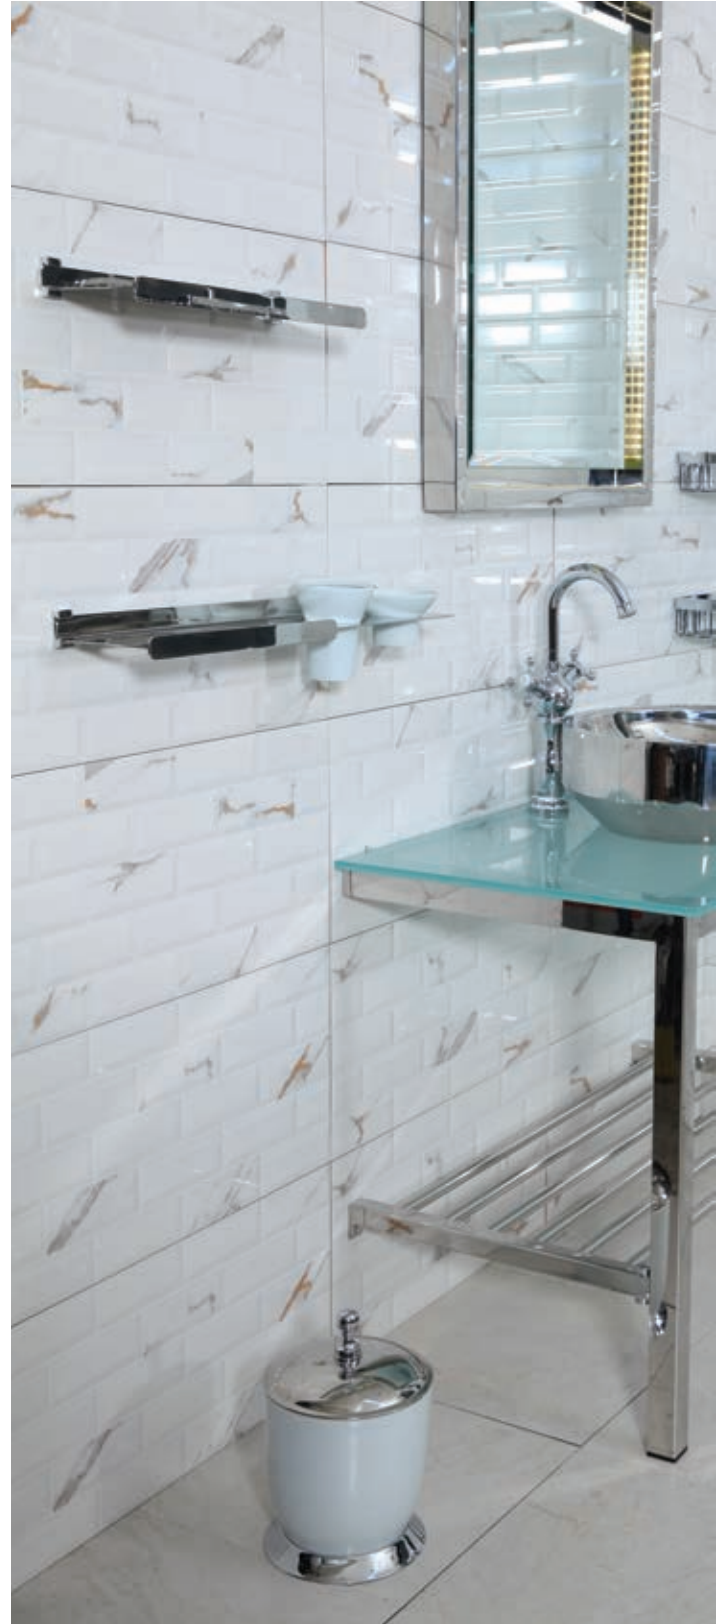

9801/SB Havlu Bar & Sıvı Sabunluk Chrome / 60 cm 304 Paslanmaz Ayarlanabilir	700 TL
	9801/KD Havlu Bar & Sıvı Sabunluk Dış Fırçalık Chrome / 60 cm 304 Paslanmaz Ayarlanabilir	715 TL
	9803 - Metal Etejer Chrome / 40 cm 304 Paslanmaz 9803 - Metal Etejer Chrome / 60 cm 304 Paslanmaz	330 TL 405 TL
	9801 - Havlu Bar Chrome / 40 cm 304 Paslanmaz 9801 - Havlu Bar Chrome / 60 cm 304 Paslanmaz	320 TL 400 TL
	9821 Yedek Kağıtlık & Telefonluk Chrome 304 Paslanmaz	220 TL
	9810 - Askılık Chrome 304 Paslanmaz	155 TL
	9805 - Montajlı Klozet Fırçası Chrome 304 Paslanmaz / Porselen	535 TL