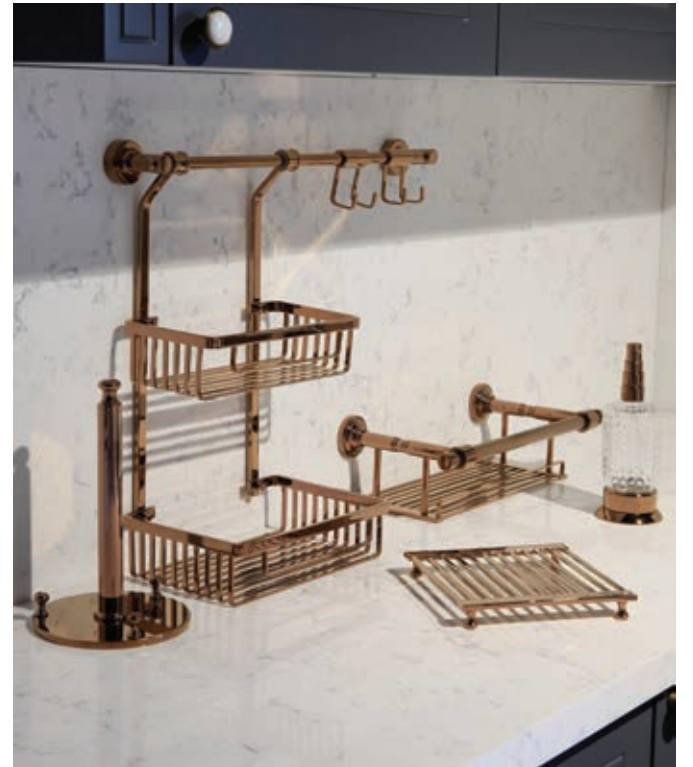

3222 - Havluluk PVD Rose % 100 Pirinç Ayarlanabilir		720 TL
	5201 - Mutfak Askı Borusu PVD Rose / 40-60-80-100 cm % 100 Pirinç	40 cm 60 cm 80 cm 100 cm	420 TL 455 TL 495 TL 540 TL
	3220 - Metal Etejer PVD Rose / 40 cm % 100 Pirinç		1.735 TL
	3228 - Tezgah Üstü Baharatlık PVD Rose % 100 Pirinç		670 TL
	3230 - Nihale PVD Rose % 100 Pirinç		360 TL
	3210/2 - Askı PVD Rose % 100 Pirinç		175 TL
	8480 - Kağıt Havluluk PVD Rose % 100 Pirinç		650 TL
	5280 - Kağıt Havluluk PVD Rose % 100 Pirinç		620 TL
	3226 - Baharatlık PVD Rose % 100 Pirinç		1.580 TL

3224 - Baharatlık
PVD Rose
% 100 Pirinç **2.300 TL**