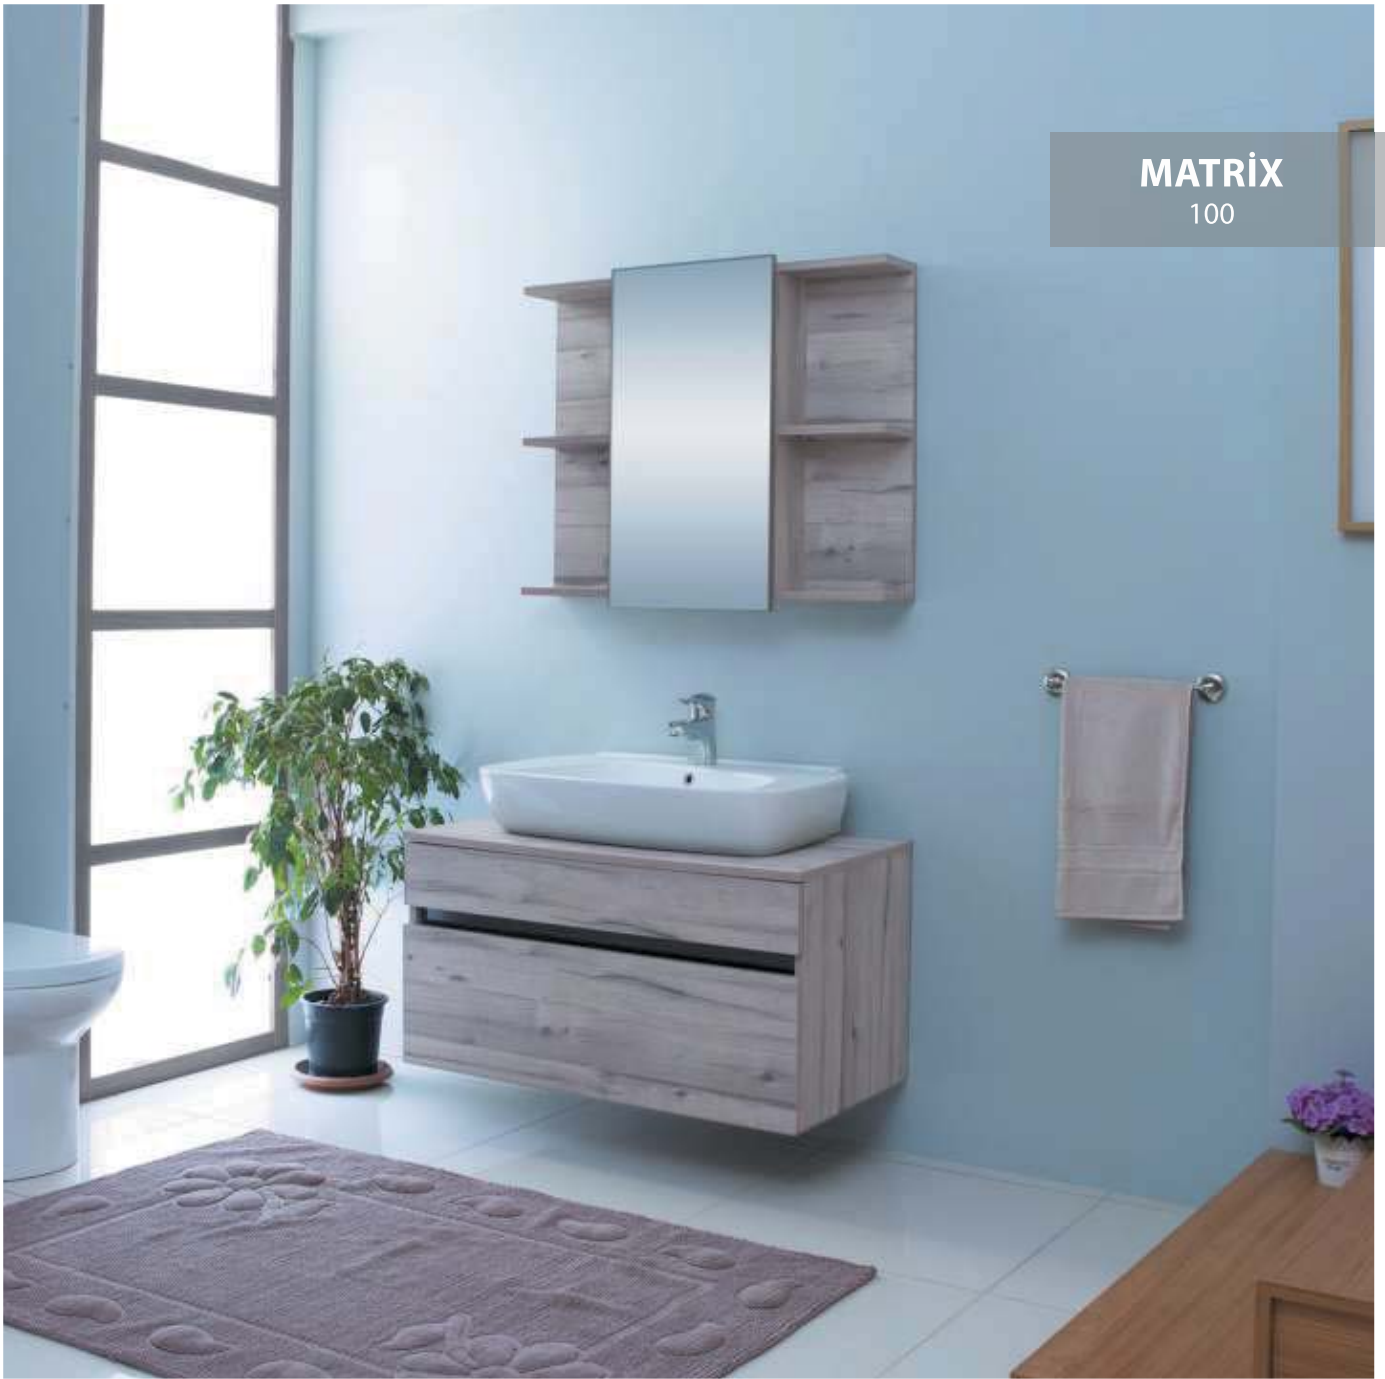

MATRIX 100

- Gövde, floransa mdf lam
- Kapaklar, floransa mdf üzeri lam
- Frenli çekmeceler
- Frenli kapaklar
- Seramik lavabo

Not: Yukarıdaki renkler haricinde farklı renk talebinde fiyat farkı uygulanır.