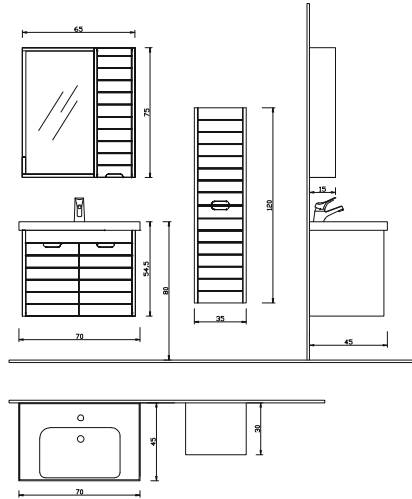

- Gövde sonomo mdf lam
- Çekmeceler ve kapak mdf üzeri gri ipek mat lake
- Frenli menteşeler
- Led spot aydınlatma
- Seramik lavabo

Kapak Renkleri

- Mat Gri
- Beyaz

Not: Yukarıdaki renkler haricinde farklı renk talebinde fiyat farkı uygulanır.

PLATİN
SERİSİ