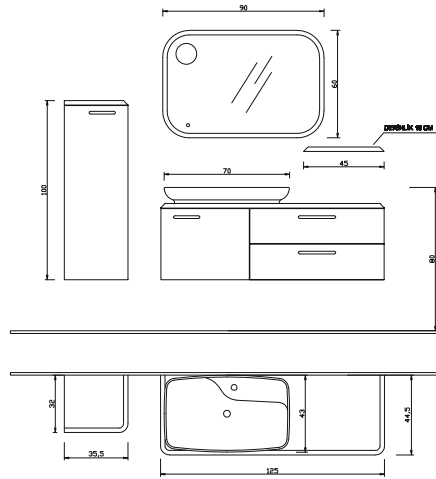

DREAM
SERİSİ

ATLAS

125+BOY

- Gövde, mdf üzeri gri lake
- Kapak ve çekmeceler, mdf üzeri gri lake
- Tezgah üstü seramik lavabo
- Sensörlü led ayna

ATL - 125 A
Alt Modül + Lavabo : 2.400 ₺

ATL - 90 Ü
Üst Modül Ledli Ayna : 570 ₺