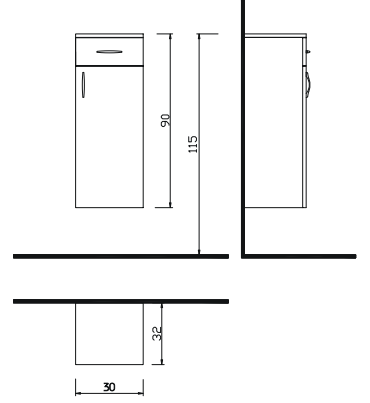

AKYAZI BOY DOLAP

AKY - 30 B Boy Dolabı : 280 ₺

Not: Yukarıdaki renkler haricinde farklı renk talebinde fiyat farkı uygulanır.

VEGA BOY DOLAP

VG - 35 B Boy Dolabı : 450 ₺

Not: Yukarıdaki renkler haricinde farklı renk talebinde fiyat farkı uygulanır.

TERRA 35 BOY DOLAP

TER - 35 B Boy Dolabı : 470 ₺

Not: Yukarıdaki renkler haricinde farklı renk talebinde fiyat farkı uygulanır.

LOTUS BOY DOLAP

LTS - 35 B Boy Dolabı : 760 ₺

Not: Yukarıdaki renkler haricinde farklı renk talebinde fiyat farkı uygulanır.