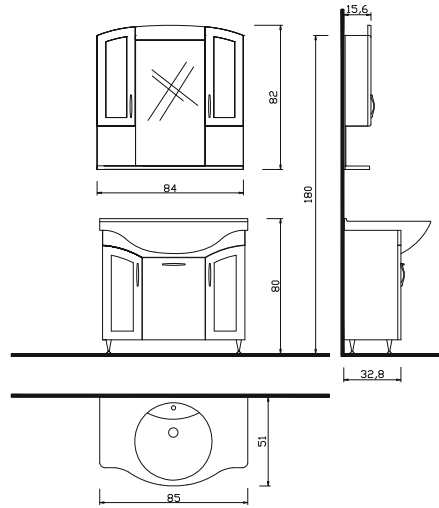

PLATİN
SERİSİ

GÖKÇEBEY

85

- Gövde, beyaz mdf lam
- Kapaklar, beyaz lake
- Seramik lavabo

GB - 85 A Alt Modül + Lavabo	:	800 ₺
GB - 85 Ü Üst Modül Aynalı	:	440 ₺
GB - 85 Takım	:	1.240 ₺

 Beyaz

Not: Yukarıdaki renkler haricinde farklı renk talebinde fiyat farkı uygulanır.