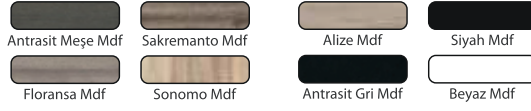

AKYAZI BOY DOLAP

AKY - 30 B Boy Dolabı : 280 ₺

Not: Yukarıdaki renkler haricinde farklı renk talebinde fiyat farkı uygulanır.