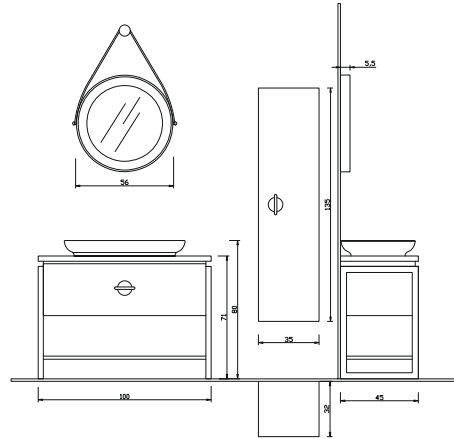

DREAM
SERİSİ

SAHARA

SHR - 100 A Alt Modül + Lavabo	: 2.300 ₺
SHR - 100 A Üst Modül	: 970 ₺
SHR - 100 Takım	: 3.270 ₺
SHR - 35 B Boy Dolap	: 1.200 ₺

- Gövde meşe masif kaplamalı akrilik vernik
- Çekmeceler ve kapaklar mdf üzeri ipek mat lake
- Frenli çekmece ve menteşeler
- Kulplar doğal meşe masif
- Seramik lavabo