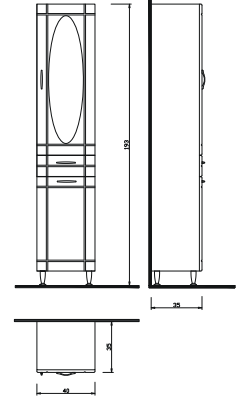

Boy Dolaplar

DAMLA 35 BOY DOLAP

DL - 35 B Boy Dolabı : 560 ₺

Not: Renk seçeneği mevcut değildir.

DAMLA 40 BOY DOLAP

DL - 40 B Boy Dolabı : 720 ₺

Not: Renk seçeneği mevcut değildir.

TREND BOY DOLAP