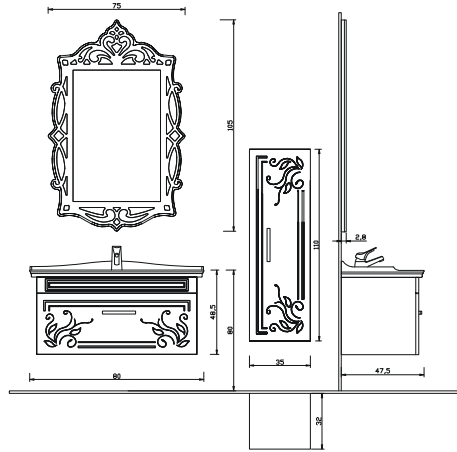

Ottoman Serisi

Çağdaş ve klasik tasarımlar.
Geçmişten günümüze modernizm

*Ağaç ile seramiğin uyumu
Yuvarlak formların otantik motifler ile buluşması...*

ARMONİ

80+BOY

ARM - 80 A Alt Modül + Lavabo	: 1.820 ₺
ARM - 80 Ü Üst Modül	: 840 ₺
ARM - 80 Takım	: 2.660 ₺
ARM - 35 B Boy Dolap	: 1.100 ₺