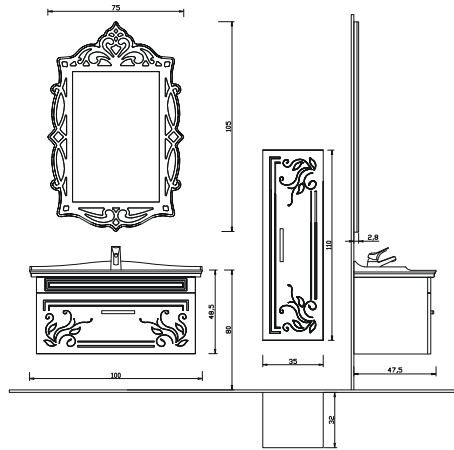

OTTOMAN
SERİSİ

ARMONİ

100

- Gövde ve çekmece mdf üzeri parlak beyaz lake
- Çekmeceler frenli
- Seramik lavabo

ARM - 100 A Alt modül + Lavabo	:	2.070 ₺
ARM - 80 Ü Üst modül	:	840 ₺
ARM - 100 Takım	:	2.910 ₺
ARM - 35 B Boy Dolap	:	1.100 ₺