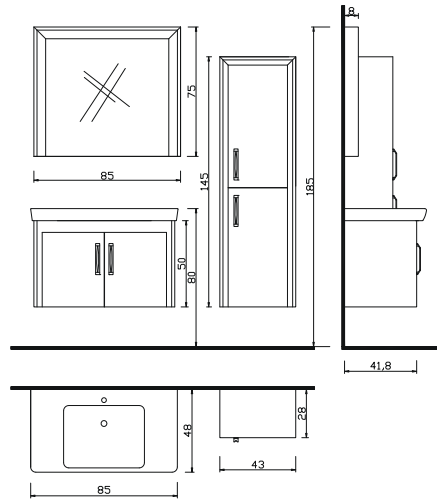

MTX - 100 A
Alt Modül + Lavabo : 1.375 ₺

MTX - 100 Ü
Üst Modül Ayna : 555 ₺

MTX - 100
Takım : 1.930 ₺

DREAM
SERİSİ

COSMO

85+BOY

COS - 85 A Alt Modül + Lavabo	: 990 ₺
COS - 85 Ü Üst Modül Led Aynalı	: 510 ₺
COS - 85 Takım	: 1.500 ₺
COS - 45 B Boy Dolabı	: 600 ₺