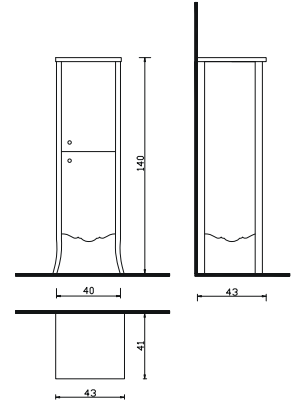

BELİNDA BEYAZ BOY DOLAP

BLD - 45 B Boy Dolabı : 1.700 ₺

Not: Renk seçeneği mevcut değildir.

BORNOVA BOY DOLAP

BNV - 45 B Boy Dolabı : 1.910 ₺

Not: Renk seçeneği mevcut değildir.

YENİ BAKÜ BOY DOLAP

YBK - 45 B Boy Dolabı : 1.810 ₺