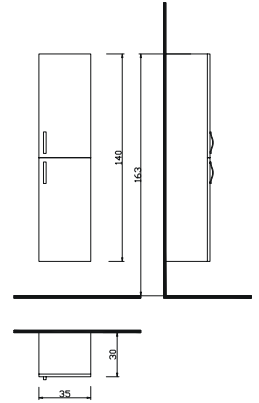

TERRA 35 BOY DOLAP

TER - 35 B Boy Dolabı : 470 ₺

Not: Yukarıdaki renkler haricinde farklı renk talebinde fiyat farkı uygulanır.