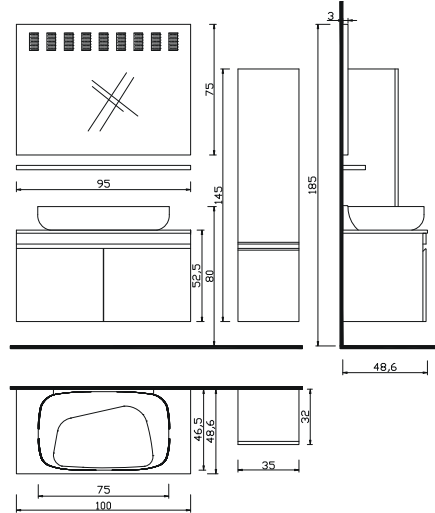

DREAM
SERİSİ

LENA 100+BOY

- Gövde ve kapaklar, mdf üzeri beyaz lake
- Etajer, üst tabla ve klapa, mdf üzeri siyah lake
- Frenli çekmeceler
- Ledli ayna
- Seramik lavabo

 Siyah
 Beyaz

Not: Yukarıdaki renkler haricinde farklı renk talebinde fiyat farkı uygulanır.