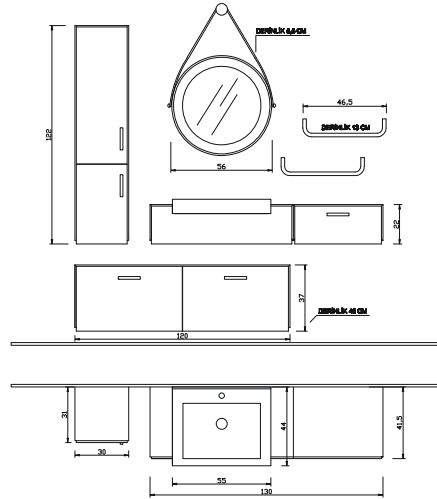

DREAM
SERİSİ

ENJOY

ENJ - 80 A Alt Modül Lavabololu Sol Modül	: 1.340 ₺
ENJ - 50 A Alt Modül Sağ Modül	: 1.020 ₺
ENJ - 120 A Alt Modül 2 Çekmeceli	: 2.100 ₺
ENJ - 55 Ü Üst Modül	: 970 ₺
ENJ - 45 E Etajer - 1	: 220 ₺
ENJ - 45 E Etajer - 2	: 220 ₺
ENJ - 115 Takım	: 5.870 ₺
ENJ - 30 B Boy Dolabı	: 1.300 ₺