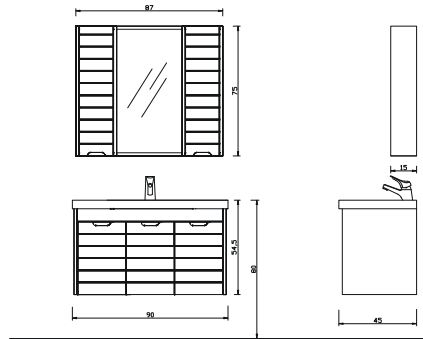

MST - 90 A Alt Modül + Lavabo	:	900 ₺
MST - 90 Ü Üst Modül	:	500 ₺
MSTK - 90 Takım	:	1.400 ₺

PLATİN
SERİSİ

LOTUS

60+BOY

LTS - 60 A Alt Modül + Lavabo	:	650 ₺
LTS - 60 Ü Üst Modül	:	400 ₺
LTS - 60 Takım	:	1.050 ₺
LTS - 35 B Boy Dolap	:	760 ₺