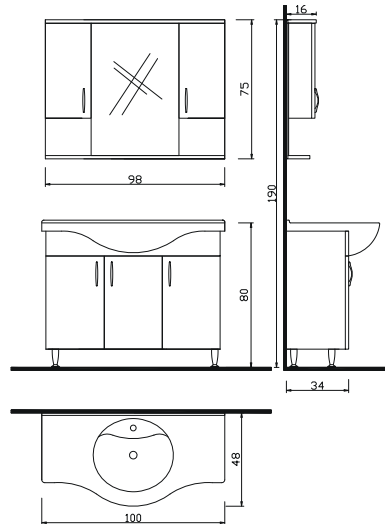

- Gövde, beyaz mdf lam
- Kapaklar, beyaz mdf lam
- Klapa, etajer ve taç, siyah mdf lam
- Seramik lavabo

Antrasit Meşe Mdf	Sakremanto Mdf
Floransa Mdf	Sonomo Mdf
Alize Mdf	Siyah Mdf
Antrasit Gri Mdf	Beyaz Mdf

Not: Yukarıdaki renkler haricinde farklı renk talebinde fiyat farkı uygulanır.

PLATİN
SERİSİ