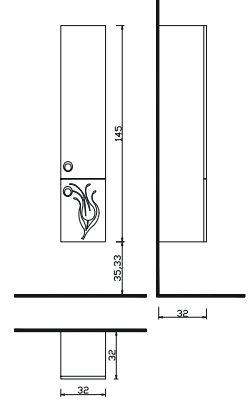

TOPKAPI BOY DOLAP

TPK - 35 B Boy Dolabı : 850 ₺

Altın Varak
Gold

Not: Yukarıdaki renkler haricinde farklı renk talebinde fiyat farkı uygulanır.