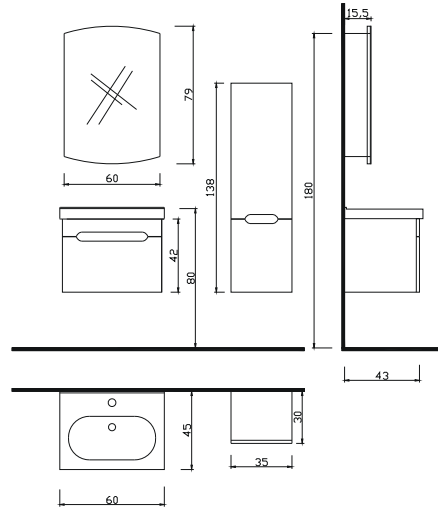

- Gövde, beyaz mdf lam
- Kapaklar, mdf üzeri beyaz lake
- Frenli çekmeceler ve kapaklar
- Seramik lavabo

■ Siyah
□ Beyaz

DREAM
SERİSİ