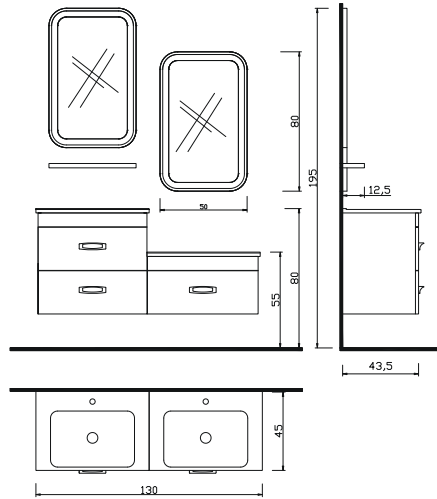

Beyaz

Not: Yukarıdaki renkler haricinde farklı renk talebinde fiyat farkı uygulanır.

DREAM
SERİSİ

KARDELEN

130

KRD - 65 A - 1 Alt Modül - (1 Çekmece + 1 Kapaklı)	: 1.030 ₺
KRD - 65 A - 1 Alt Modül - (1 Kapaklı)	: 750 ₺
KRD - 65 Ü - 2 Üst Modül	: 320 ₺
KRD - 65 Ü - 2 Üst Modül	: 320 ₺
KRD - 65 E Eтажer	: 140 ₺
KRD - 130 Takım	: 2.560 ₺