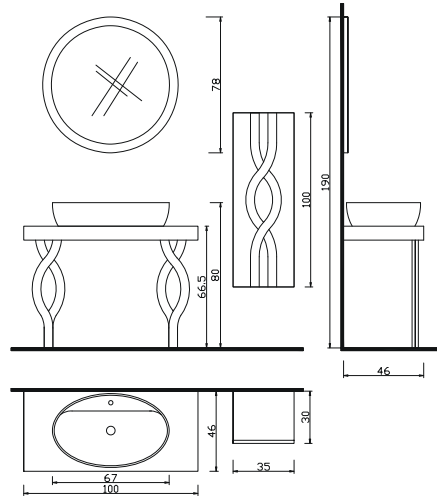

LEN - 100 A Alt Modül + Lavabo	:	1.670 ₺
LEN - 95 Ü Üst Modül Led Aynalı	:	425 ₺
LEN - 95 E Etajer	:	185 ₺
LEN - 100 Takım	:	2.280 ₺
LEN - 35 B Boy Dolabı	:	800 ₺

DREAM
SERİSİ

GİZEM

100+BOY

GZM - 100 A Alt Modül + Lavabo	: 1.300 ₺
GZM - 75 Ü Üst Modül Aynalı + Aplik Ayna	: 460 ₺
GZM - 100 Takım	: 1.760 ₺
GZM - 35 B Boy Dolabı	: 740 ₺