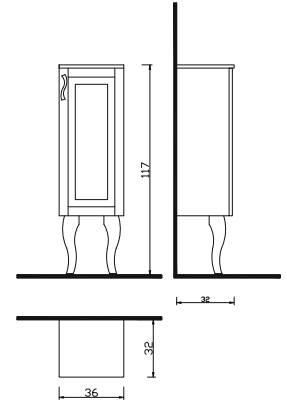

YONCA 35 BOY DOLAP

YNC - 35 B Boy Dolabı : 800 ₺