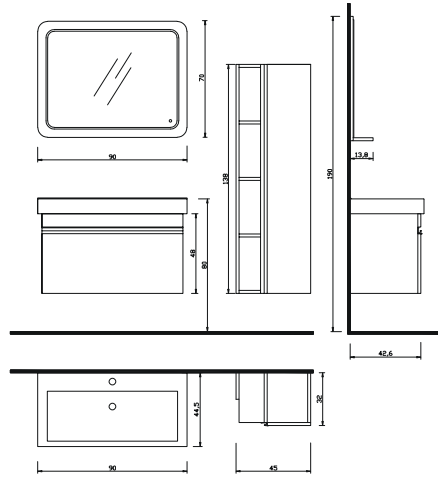

PMK - 90 A
Alt Modül + Lavabo : 1.300 ₺

PMK - 90 Ü
Üst Modül Led Aynalı : 820 ₺

PMK - 90
Takım : 2.120 ₺

PMK - 45 B
Boy Dolabı : 850 ₺

DREAM
SERİSİ