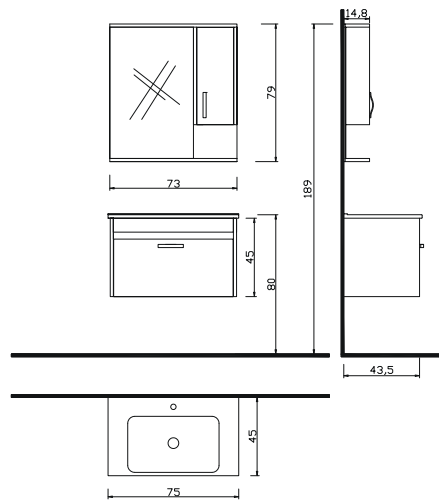

TP - 75 A Alt Modül + Lavabo	:	580 ₺
TP - 75 Ü Üst Modül Aynalı	:	290 ₺
TP - 75 Takım	:	870 ₺

**PLATİN
SERİSİ**