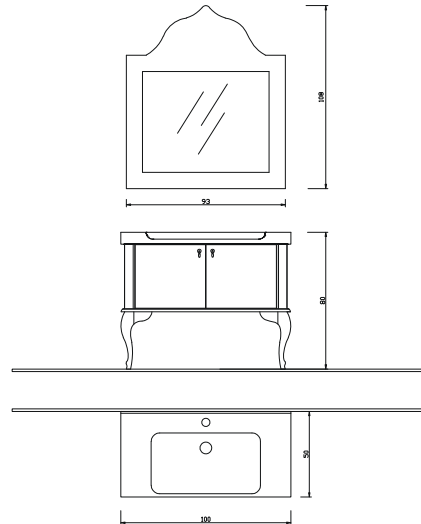

- Gövde, mdf üzeri beyaz lake
- Kapaklar, mdf üzeri beyaz lake
- Ledli ayna
- Seramik lavabo

OTTOMAN
SERİSİ

Not: Renk seçeneği mevcut değildir.

VIZON

- Gövde, poliüretan üzeri beyaz sedef lake
- Kapaklar, poliüretan üzeri beyaz sedef lake
- Kabartma süsler altın varak
- Seramik lavabo