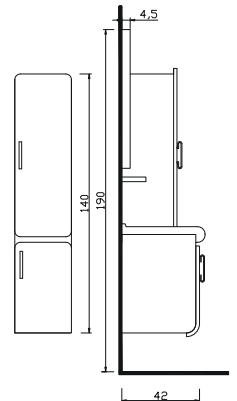

ENJOY BOY DOLAP

ENJ - 30 B Boy Dolabı : 1.300 ₺

Meşe Masif
Kaplama

Siyah Meşe
Kaplama

Not: Yukarıdaki renkler haricinde farklı renk talebinde fiyat farkı uygulanır.