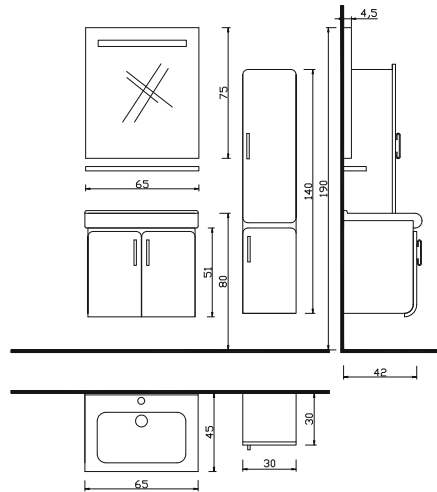

RiM - 55 A
Alt Modül + Lavabo : 900 ₺

RiM - 55 Ü
Üst Modül Aynalı : 520 ₺

RiM - 55
Takım : 1.420 ₺

RiM - 35
Boy Dolabı : 780 ₺

DREAM
SERİSİ

FLEX 65+BOY

FLX - 65 A Alt Modül + Lavabo	: 1.150 ₺
FLX - 65 Ü Üst Modül Led Ayna	: 400 ₺
FLX - 65 E Etajer	: 140 ₺
FLX - 65 Takım	: 1.690 ₺
FLX - 30 B Boy Dolabı	: 890 ₺