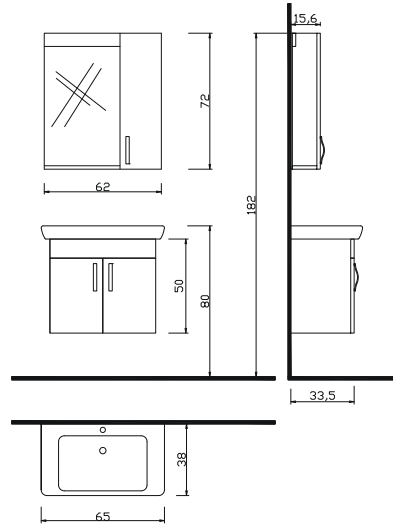

VG - 65 A Alt Modül + Lavabo	:	440 ₺
VG - 65 Ü Üst Modül Aynalı	:	260 ₺
VG - 65 Takım	:	700 ₺

PLATİN
SERİSİ