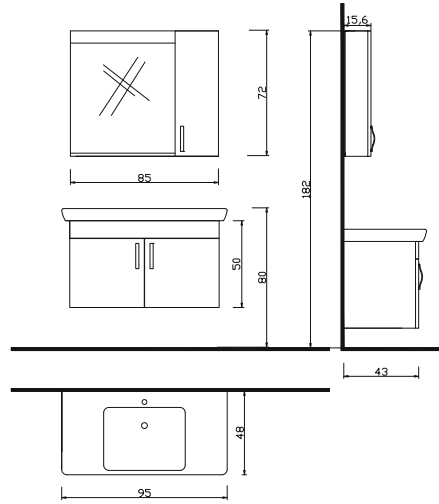

VG - 95 A Alt Modül + Lavabo	:	730 ₺
VG - 95 Ü Üst Modül Aynalı	:	360 ₺
VG - 95 Takım	:	1.090 ₺

PLATİN
SERİSİ