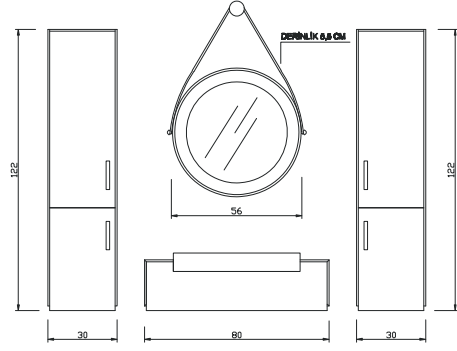

Enjy Kombinasyon - 2

ENJ - 80 A	Alt Modül Lavabolu Sol Modül	: 1.340 ₺
ENJ - 55 Ü	Üst Modül	: 970 ₺
ENJ - 30 B	Boy Dolabı	: 1.300 ₺
ENJ - 30 B	Boy Dolabı	: 1.300 ₺
ENJ - 115	Takım	: 4.910 ₺