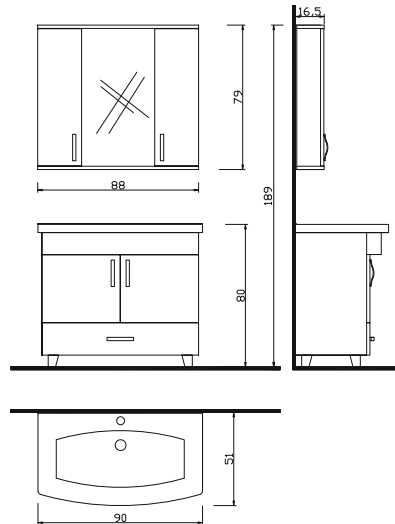

PLATİN
SERİSİ

HALLEY

90

- Gövde, beyaz mdf lam
- Kapaklar, beyaz mdf lam
- Çekmece, klapa, etajer, taç açık ceviz mdf lam
- Seramik lavabo

-  Açık Ceviz
-  Floransa
-  Antrasit Meşe
-  Beyaz

Not: Yukarıdaki renkler haricinde farklı renk talebinde fiyat farkı uygulanır.