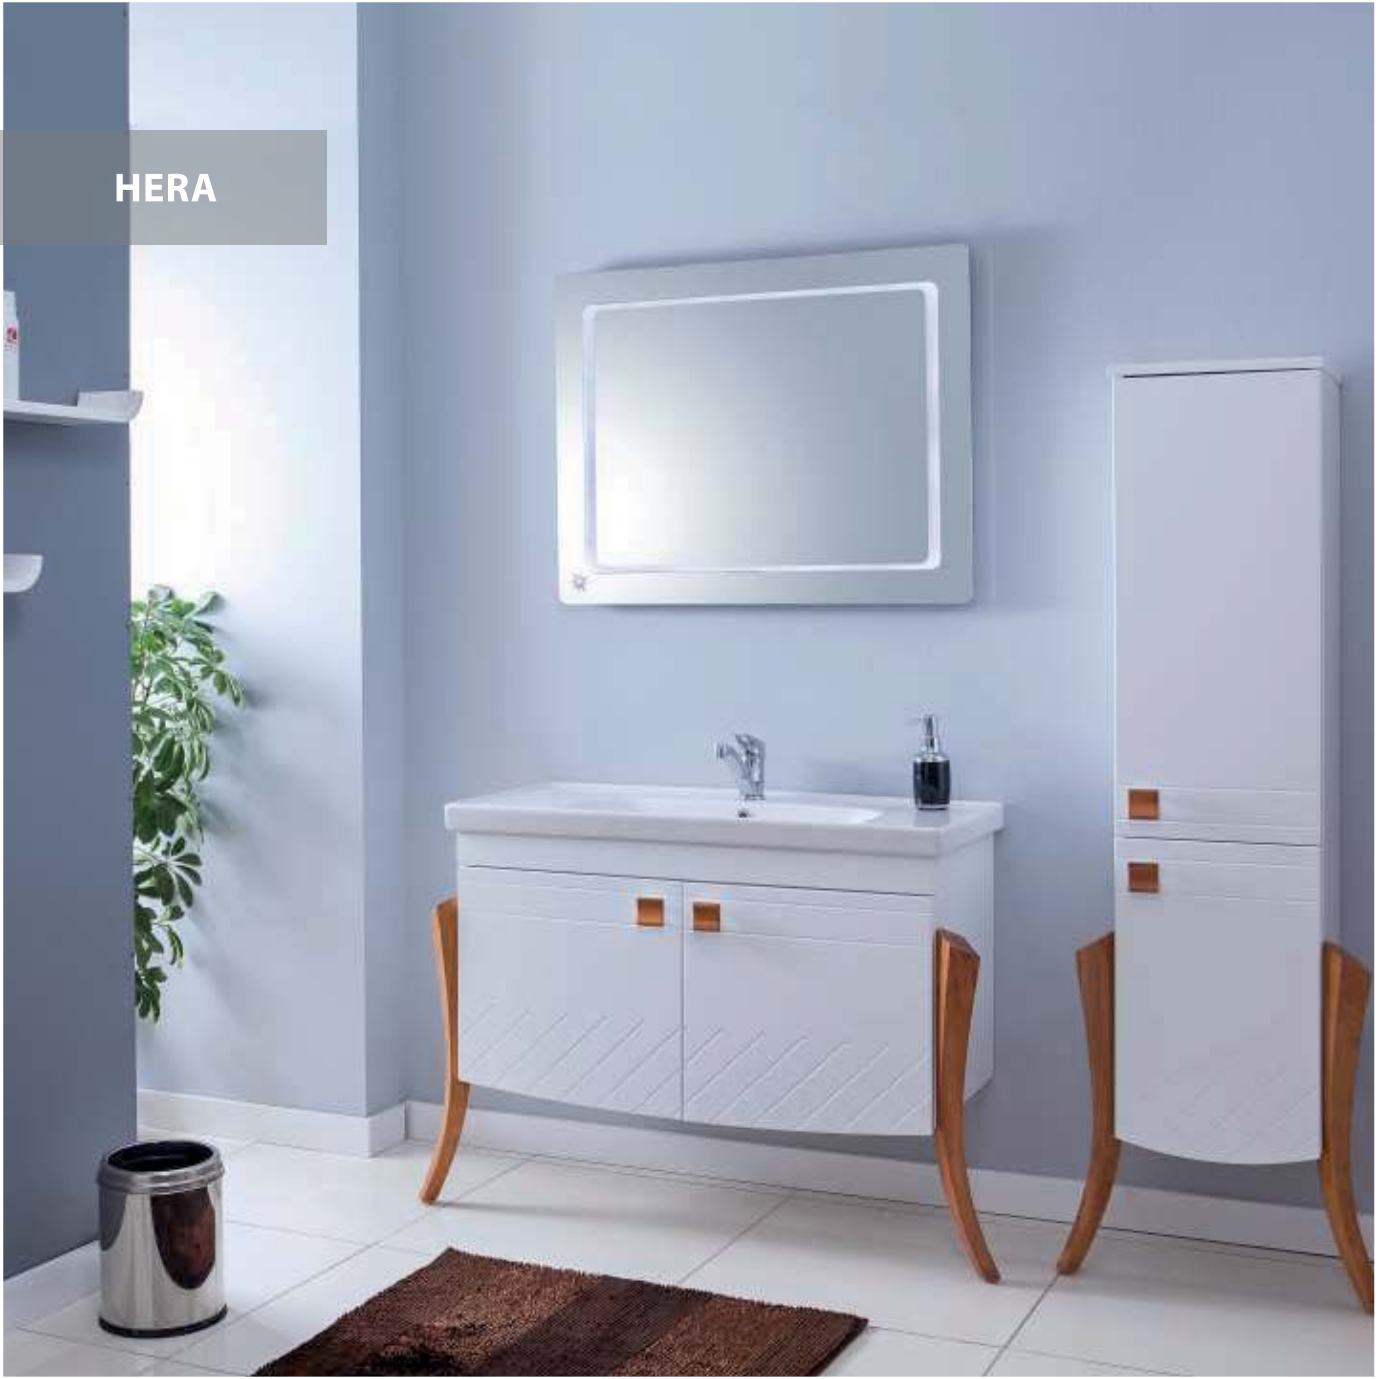

OTTOMAN
SERİSİ

ARMONİ

100

- Gövde ve çekmece mdf üzeri parlak beyaz lake
- Çekmeceler frenli
- Seramik lavabo

ARM - 100 A Alt modül + Lavabo	:	2.070 ₺
ARM - 80 Ü Üst modül	:	840 ₺
ARM - 100 Takım	:	2.910 ₺
ARM - 35 B Boy Dolap	:	1.100 ₺

-  Siyah
-  Gümüş Gri
-  Altın Varak

Not: Yukarıdaki renkler haricinde farklı renk talebinde fiyat farkı uygulanır.

OTTOMAN
SERİSİ

HERA

HR - 120 A Alt Modül + Lavabo	: 1.750 ₺
HR - 90 Ü Üst Modül Aynalı	: 820 ₺
HR - 120 Takım	: 2.570 ₺
HR - 60 B Boy Dolabı	: 1.200 ₺