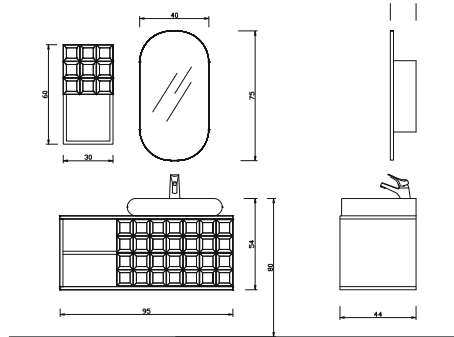

OSC - 95 A
Alt Modül + Lavabo : 1.280 ₺

OSC - 45 Ü
Üst Modül : 500 ₺

OSC - 95
Takım : 1.780 ₺

OSC - 30
Yan Üst Dolap : 290 ₺

- Sakramento Mdf
- Antrasit Meşe
- Sonomo Mdf

Not: Yukarıdaki renkler haricinde farklı renk talebinde fiyat farkı uygulanır.

DREAM
SERİSİ