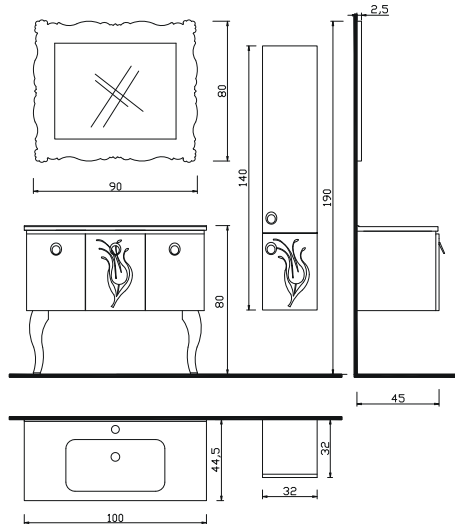

BLD - 100 Ü
Üst Modül Aynalı : 610 ₺

BLD - 100
Takım : 3.280 ₺

BLD - 45 B
Boy Dolabı : 1.700 ₺

OTTOMAN
SERİSİ

Not: Renk seçeneği mevcut değildir.

YALI GÜMÜŞ

YL - 100 A Alt Modül + Lavabo	: 1.700 ₺
YL - 90 Ü Üst Modül Aynalı	: 780 ₺
YL - 100 Takım	: 2.480 ₺
YL - 35 B Boy Dolabı	: 850 ₺