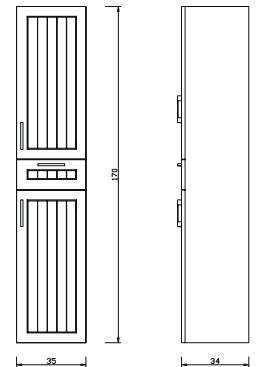

LOTUS BOY DOLAP

LTS - 35 B Boy Dolabı : 760 ₺

Not: Yukarıdaki renkler haricinde farklı renk talebinde fiyat farkı uygulanır.