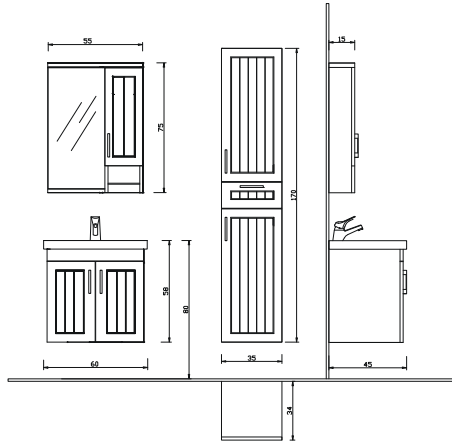

MST - 90 A Alt Modül + Lavabo	:	900 ₺
MST - 90 Ü Üst Modül	:	500 ₺
MSTK - 90 Takım	:	1.400 ₺

PLATİN
SERİSİ

LOTUS

60+BOY

LTS - 60 A Alt Modül + Lavabo	:	650 ₺
LTS - 60 Ü Üst Modül	:	400 ₺
LTS - 60 Takım	:	1.050 ₺
LTS - 35 B Boy Dolap	:	760 ₺