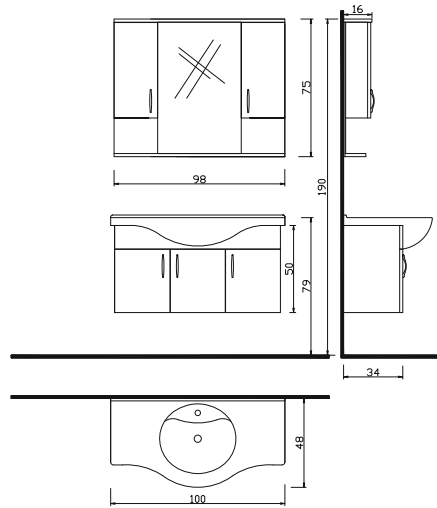

- Gövde, beyaz MDF lam
- Kapaklar, beyaz MDF lam
- Klapa, etajer ve taç, floransa MDF lam
- Seramik lavabo