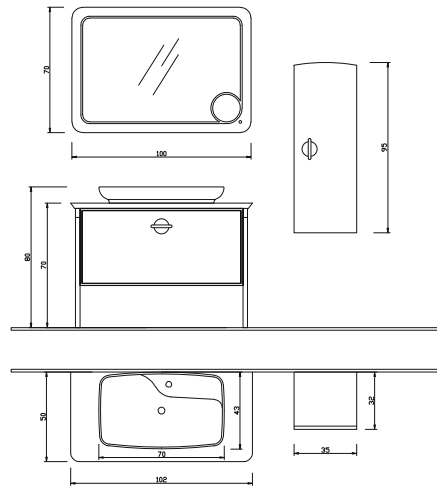

- Yan Gövde, mdf üzeri beyaz lake
- Üst Tablo, meşe masif panel akrilik vernikli
- Çekmece, beyaz lake - soft
- Mercekli led ayna
- Tezgah üstü seramik lavabo

DREAM
SERİSİ

Not: Renk seçeneği mevcut değildir.