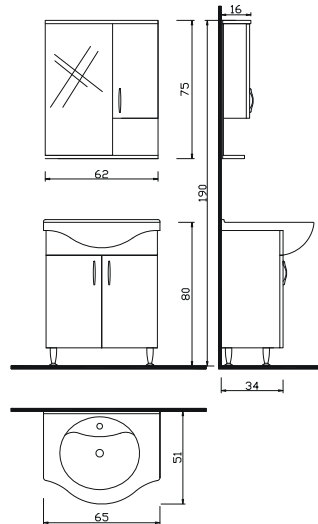

TR - 55 Ü
Üst Modül Aynalı : 225 ₺

TR - 55
Takım : 575 ₺

PLATİN
SERİSİ

TREND 65+BOY

TR - 65 A Alt Modül + Lavabo	:	390 ₺
TR - 65 Ü Üst Modül Aynalı	:	250 ₺
TR - 65 Takım	:	640 ₺
TR - 35 B Boy Dolabı Kapaklı	:	420 ₺
TR - 35 S Boy Dolabı Sepetli	:	480 ₺