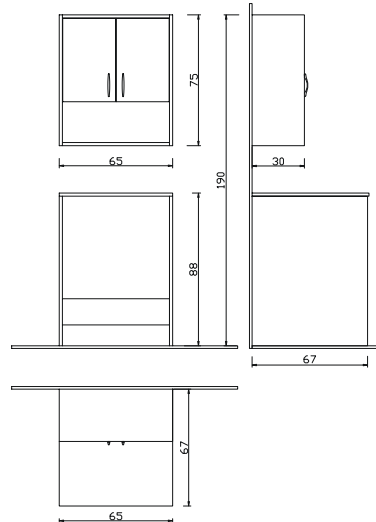

MR - 65 A Alt Modül + Lavabo	:	350 ₺
MR - 65 Ü Üst Modül Aynalı	:	350 ₺
MR - 65 Takım	:	700 ₺

PLATİN
SERİSİ