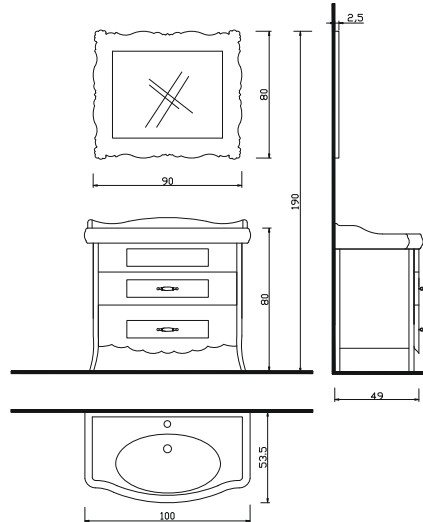

- Gövde ve çekmeceler mdf üzeri beyaz lake
- Çekmeceler, mdf üzeri altın varak lake
- Frenli Çekmeceler
- Seramik lavabo

Altın Varak Gold

Gümüş Varak Silver

Not: Yukarıdaki renkler haricinde farklı renk talebinde fiyat farkı uygulanır.

OTTOMAN
SERİSİ