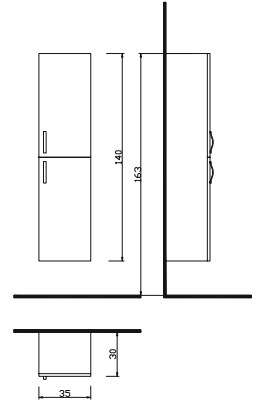

AKYAZI BOY DOLAP

AKY - 30 B Boy Dolabı : 280 ₺

Not: Yukarıdaki renkler haricinde farklı renk talebinde fiyat farkı uygulanır.

VEGA BOY DOLAP

VG - 35 B Boy Dolabı : 450 ₺

Not: Yukarıdaki renkler haricinde farklı renk talebinde fiyat farkı uygulanır.