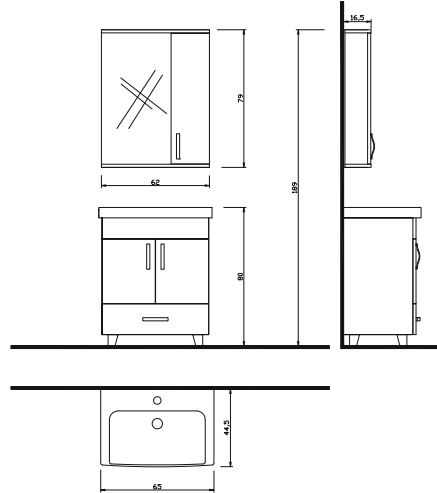

PLATİN
SERİSİ

METEOR

65

MTR - 65 A Alt Modül + Lavabo	:	580 ₺
MTR - 65 Ü Üst Modül Aynalı	:	280 ₺
MTR - 65 Takım	:	860 ₺

- Gövde, beyaz mdf lam
- Kapaklar, beyaz mdf lam
- Çekmece, klapa, etajer, taç belly mdf lam
- Seramik lavabo