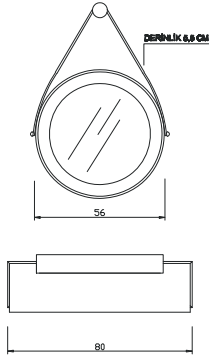

Enjy Kombinasyon - 1

ENJ - 80 A	Alt Modül Lavabolu Sol Modül	: 1.340 ₺
ENJ - 55 Ü	Üst Modül	: 970 ₺
ENJ - 115	Takım	: 2.310 ₺