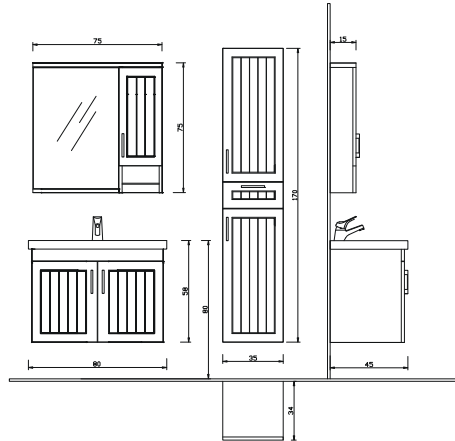

LTS - 80 A Alt Modül + Lavabo	:	790 ₺
LTS - 80 Ü Üst Modül	:	490 ₺
LTS - 80 Takım	:	1.280 ₺
LTS - 35 B Boy Dolap	:	760 ₺

Beyaz

Not: Yukarıdaki renkler haricinde farklı renk talebinde fiyat farkı uygulanır.

PLATİN
SERİSİ