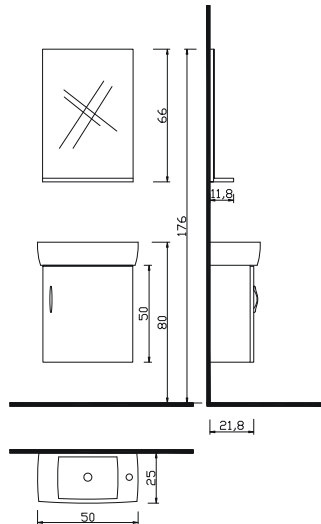

MNC - 50 A Alt Modül + Lavabo	:	310 ₺
MNC - 50 Ü Üst Modül Aynalı	:	160 ₺
MNC - 50 Takım	:	470 ₺

PLATİN
SERİSİ