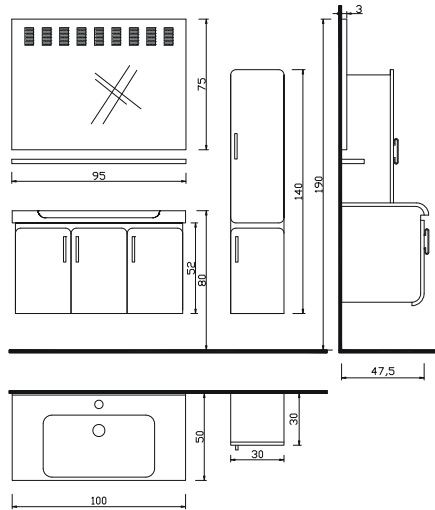

ECM - 80 A
Alt Modül + Lavabo : 1.720 ₺

ECM - 75 Ü
Üst Modül Aynalı : 660 ₺

ECM - 80
Takım : 2.380 ₺

DREAM
SERİSİ

MODANİS

100+BOY

MDN - 100 A Alt Modül + Lavabo	: 1.840 ₺
MDN - 95 Ü Üst Modül Led Aynalı	: 425 ₺
MDN - 95 E Etajer	: 185 ₺
MDN - 100 Takım	: 2.450 ₺
MDN - 30 B Boy Dolabı	: 950 ₺