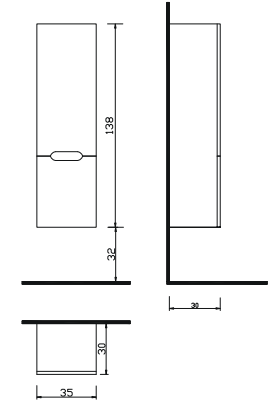

MOSTAR BOY DOLAP

MST - 35 B Boy Dolabı : 600 ₺

Not: Yukarıdaki renkler haricinde farklı renk talebinde fiyat farkı uygulanır.

CİTY BOY DOLAP

CTY - 35 B Boy Dolabı : 600 ₺

Not: Yukarıdaki renkler haricinde farklı renk talebinde fiyat farkı uygulanır.