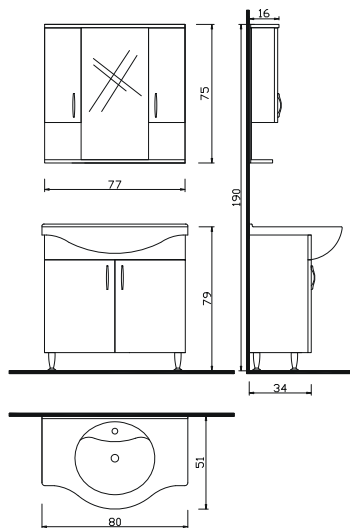

TR - 80 A
Alt Modül + Lavabo : 465 ₺

TR - 80 Ü
Üst Modül Aynalı : 315 ₺

TR - 80
Takım : 780 ₺

PLATİN
SERİSİ