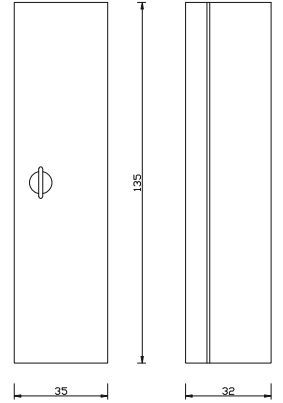

SAHARA BOY DOLAP

SHR - 35 B Boy Dolabı : 1.200 ₺

Açık Meşe

Not: Yukarıdaki renkler haricinde farklı renk talebinde fiyat farkı uygulanır.