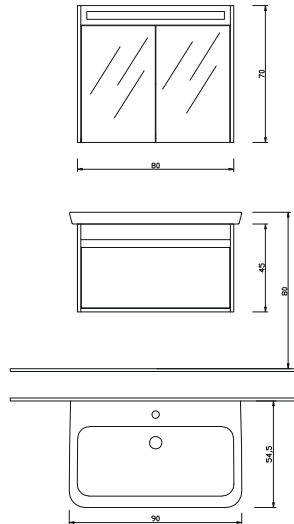

OPR - 85 A
Alt Modül + Lavabo : 1.270 ₺

OPR - 85 Ü
Üst Modül Ayna : 570 ₺

OPR - 85
Takım : 1.840 ₺

DREAM
SERİSİ

BERGAMA

90

BGM - 90 A Alt Modül + Lavabo	: 1.250 ₺
BGM - 80 Ü Üst Modül Aynalı	: 750 ₺
BGM - 90 Takım	: 2.000 ₺