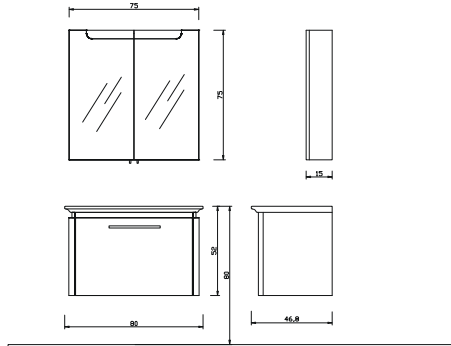

Alize

Siyah Yağmur

Not: Yukarıdaki renkler haricinde farklı renk talebinde fiyat farkı uygulanır.

PLATİN
SERİSİ

MERAM

80

MRM - 80 A Alt Modül + Lavabo	: 1.000 ₺
MRM - 80 Ü Üst Modül Led Ayna	: 600 ₺
MRM 80 Takım	: 1.600 ₺