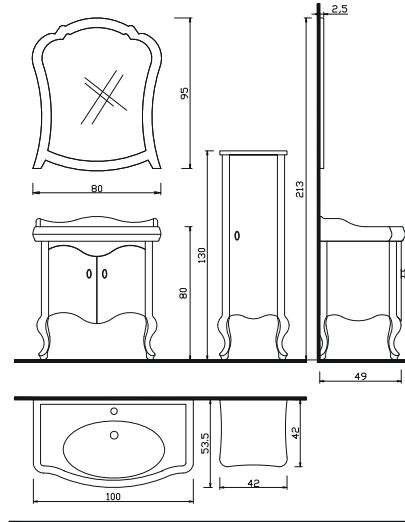

ŞAH - 85 A Alt Modül + Lavabo	:	2.150 ₺
ŞAH - 85 Ü Üst Modül Aynalı	:	770 ₺
ŞAH - 85 Takım	:	2.920 ₺

OTTOMAN
SERİSİ

YENİ KIRIM 80+BOY

YKR - 80 A Alt Modül + Lavabo	: 2.400 ₺
YKR - 75 Ü Üst Modül Aynalı	: 530 ₺
YKR - 80 Takım	: 2.930 ₺
YKR - 45 B Boy Dolabı	: 1.810 ₺