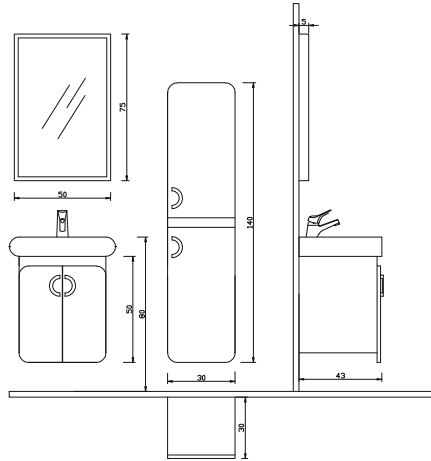

RiM - 55 A
Alt Modül + Lavabo : 900 ₺

RiM - 55 Ü
Üst Modül Aynalı : 520 ₺

RiM - 55
Takım : 1.420 ₺

RiM - 35
Boy Dolabı : 780 ₺

DREAM
SERİSİ

FLEX 65+BOY

FLX - 65 A Alt Modül + Lavabo	: 1.150 ₺
FLX - 65 Ü Üst Modül Led Ayna	: 400 ₺
FLX - 65 E Etajer	: 140 ₺
FLX - 65 Takım	: 1.690 ₺
FLX - 30 B Boy Dolabı	: 890 ₺