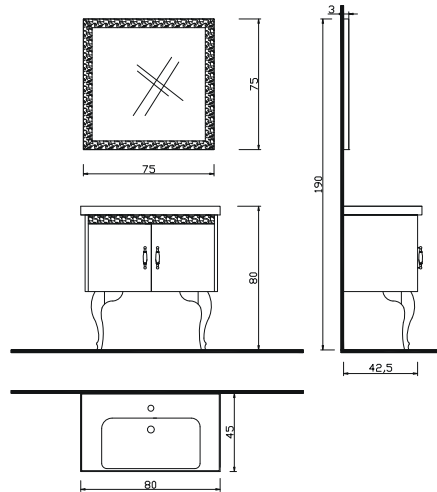

- Gövde, beyaz mdf lam
- Kapaklar, beyaz mdf lam
- Ayna, klapa ve ayaklar, altın varak lake
- Frenli kapaklar
- Seramik lavabo

- Altın Varak
- Gümüş Varak Silver

Not: Yukarıdaki renkler haricinde farklı renk talebinde fiyat farkı uygulanır.

OTTOMAN
SERİSİ