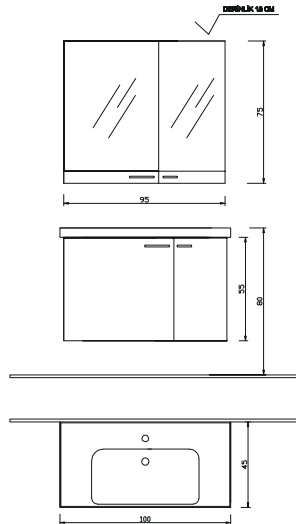

TERRA

100

- Gövde, beyaz mdf lam
- Kapaklar, sakramento mdf lam
- Seramik lavabo

Kapak Renkleri

-  Antrasit Parlak Gri
-  Alize
-  Sakramento Mdf
-  Antrasit Meşe
-  Beyaz

Not: Yukarıdaki renkler haricinde farklı renk talebinde fiyat farkı uygulanır.