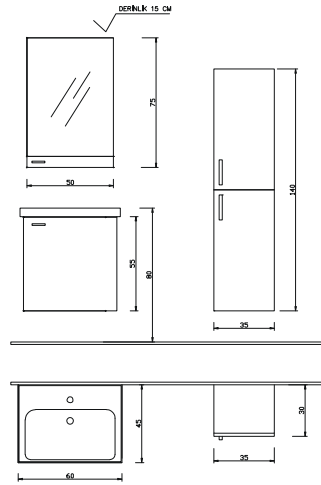

- Gövde, beyaz mdf lam
- Kapaklar, antrasit parlak gri mdf lam
- Seramik lavabo

Kapak Renkleri

- Antrasit Parlak Gri
- Alize
- Sakramento Mdf
- Antrasit Meşe
- Beyaz

Not: Yukarıdaki renkler haricinde farklı renk talebinde fiyat farkı uygulanır.

PLATİN
SERİSİ