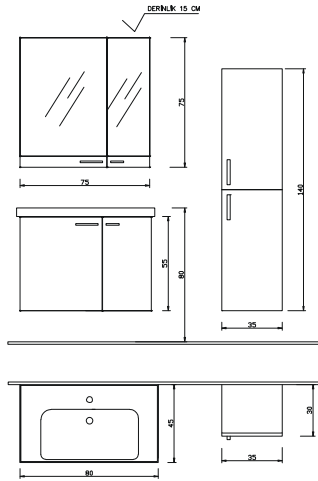

TER - 80 A
Alt Modül + Lavabo : 610 ₺

TER - 80 Ü
Üst Modül Ayna : 430 ₺

TER - 80
Takım : 1.040 ₺

TER - 35 B
Boy Dolabı : 470 ₺

PLATİN
SERİSİ