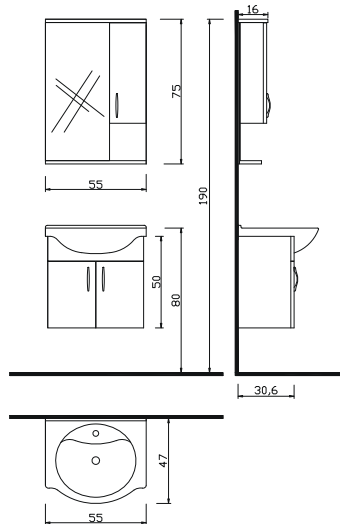

AKY - 55 A
Alt Modül + Lavabo : 350 ₺

AKY - 55 Ü
Üst Modül Aynalı : 225 ₺

AKY - 55
Takım : 575 ₺

PLATİN
SERİSİ