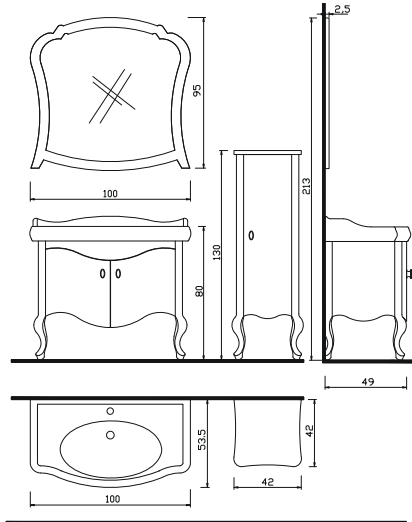

YENİ BAKÜ

100+BOY

- Gövde, mdf üzeri krem lake
- Kapaklar, mdf üzeri krem lake
- Frenli kapaklar
- Seramik lavabo

Not: Yukarıdaki renkler haricinde farklı renk talebinde fiyat farkı uygulanır.

YBK - 100 A
Alt Modül + Lavabo : 2.690 ₺