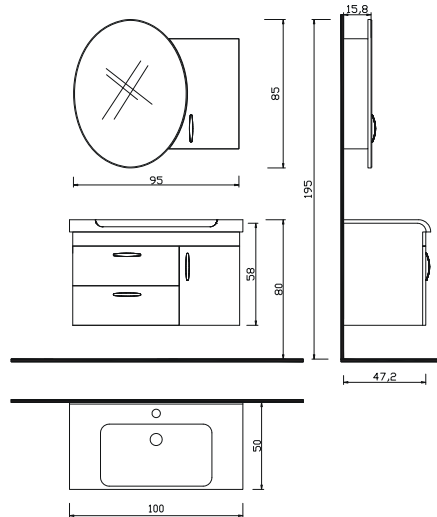

PMK - 90 A
Alt Modül + Lavabo : 1.300 ₺

PMK - 90 Ü
Üst Modül Led Aynalı : 820 ₺

PMK - 90
Takım : 2.120 ₺

PMK - 45 B
Boy Dolabı : 850 ₺

DREAM
SERİSİ

SMART 100

SMR - 100 A Alt Modül + Lavabo	: 1.400 ₺
SMR - 100 Ü Üst Modül Aynalı	: 700 ₺
SMR - 100 Takım	: 2.100 ₺