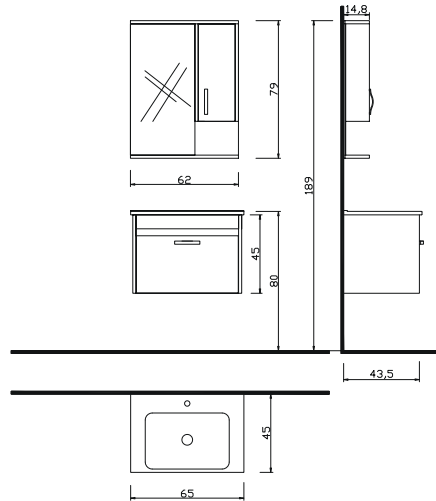

Not: Renk seçeneği mevcut değildir.

PLATİN
SERİSİ

TEMPO

65

TP - 65 A Alt Modül + Lavabo	:	500 ₺
TP - 65 Ü Üst Modül Aynalı	:	270 ₺
TP - 65 Takım	:	770 ₺

- Gövde, beyaz mdf lam
- Kapaklar, siyah mdf lam
- Seramik lavabo