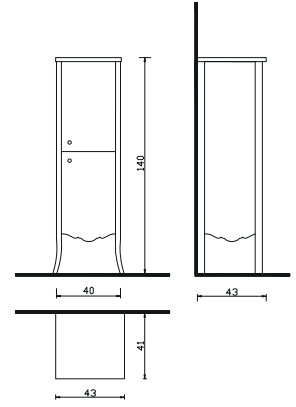

BELİNDA BEYAZ BOY DOLAP

BLD - 45 B Boy Dolabı : 1.700 ₺

Not: Renk seçeneği mevcut değildir.

BORNOVA BOY DOLAP

BNV - 45 B Boy Dolabı : 1.910 ₺

Not: Renk seçeneği mevcut değildir.

YENİ BAKÜ BOY DOLAP

YBK - 45 B Boy Dolabı : 1.810 ₺