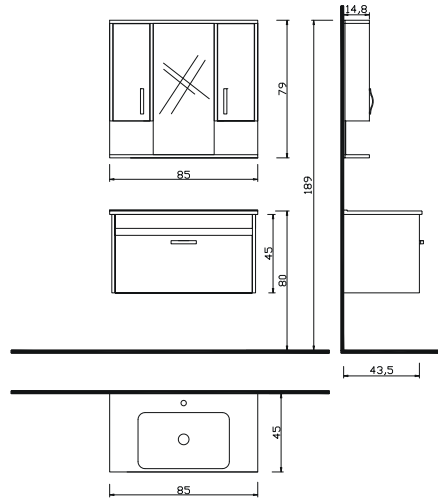

Not: Yukarıdaki renkler haricinde farklı renk talebinde fiyat farkı uygulanır.

TP - 75 A Alt Modül + Lavabo	:	580 ₺
TP - 75 Ü Üst Modül Aynalı	:	290 ₺
TP - 75 Takım	:	870 ₺

**PLATİN
SERİSİ**

TEMPO

85

TP - 85 A Alt Modül + Lavabo	:	675 ₺
TP - 85 Ü Üst Modül Aynalı	:	325 ₺
TP - 85 Takım	:	1.000 ₺