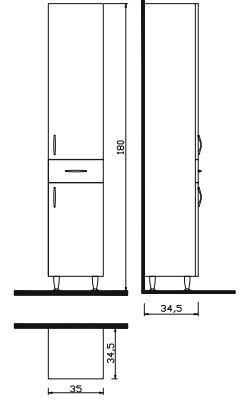

DAMLA 35 BOY DOLAP

DL - 35 B Boy Dolabı : 560 ₺

Not: Renk seçeneği mevcut değildir.

DAMLA 40 BOY DOLAP

DL - 40 B Boy Dolabı : 720 ₺

Not: Renk seçeneği mevcut değildir.

TREND BOY DOLAP

TR - 35 B Boy Dolabı : 420 ₺

Not: Yukarıdaki renkler haricinde farklı renk talebinde fiyat farkı uygulanır.

TREND BOY DOLAP

TR - 35 S Boy Dolabı : 480 ₺ **Sepetli**

Not: Yukarıdaki renkler haricinde farklı renk talebinde fiyat farkı uygulanır.