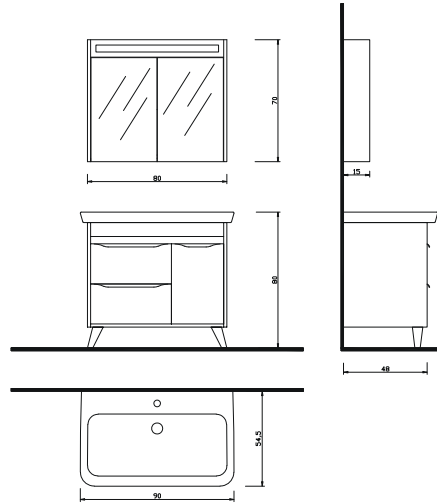

- Gövde, antrasit meşe mdf lam
- Çekmece ve kapaklar, beyaz mdf lam
- Led ışıklı
- Seramik Lavabo

	Antrasit Meşe
	Pekin
	Teak
	Beyaz

Not: Yukarıdaki renkler haricinde farklı renk talebinde fiyat farkı uygulanır.

DREAM
SERİSİ