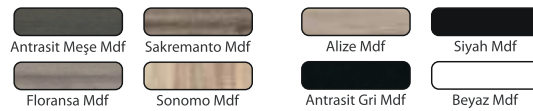

TR - 35 B Boy Dolabı : 420 ₺

Not: Yukarıdaki renkler haricinde farklı renk talebinde fiyat farkı uygulanır.

TREND BOY DOLAP

TR - 35 S Boy Dolabı : 480 ₺ **Sepetli**

Not: Yukarıdaki renkler haricinde farklı renk talebinde fiyat farkı uygulanır.