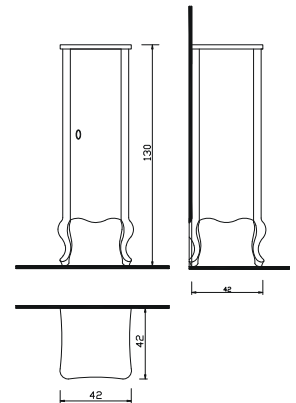

YENİ BAKÜ BOY DOLAP

YBK - 45 B Boy Dolabı : 1.810 ₺

Krem

Beyaz

Not: Yukarıdaki renkler haricinde farklı renk talebinde fiyat farkı uygulanır.