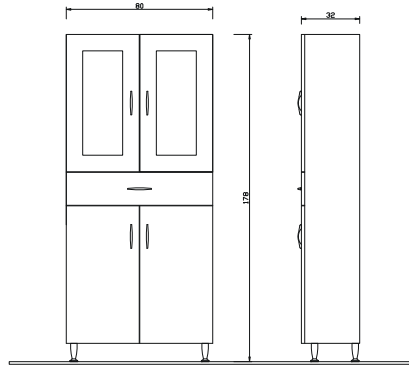

- Gövde parlak beyaz mdf lam
- Kapaklar parlak beyaz lake boya
- Çekmeceler ve kapaklar frenli
- Kulplar krom kaplama

PLATİN
SERİSİ

Beyaz

Not: Yukarıdaki renkler haricinde farklı renk talebinde fiyat farkı uygulanır.