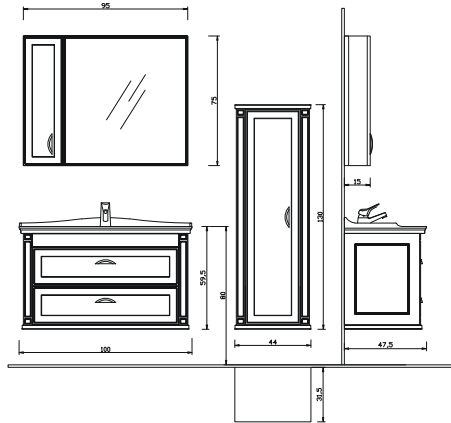

Dream Serisi

Lüks zevklere, zerafetten ödün vermeyenlere
hitap eden tasarımlar.

Modern görüntüsü ile banyonuza şıklık katacak

ALBATROS

ABT - 100 A Alt Modül + Lavabo	: 2.400 ₺
ABT - 100 Ü Üst Modül	: 980 ₺
ABT - 100 Takım	: 3.380 ₺
ABT - 45 Boy Dolap	: 1.200 ₺