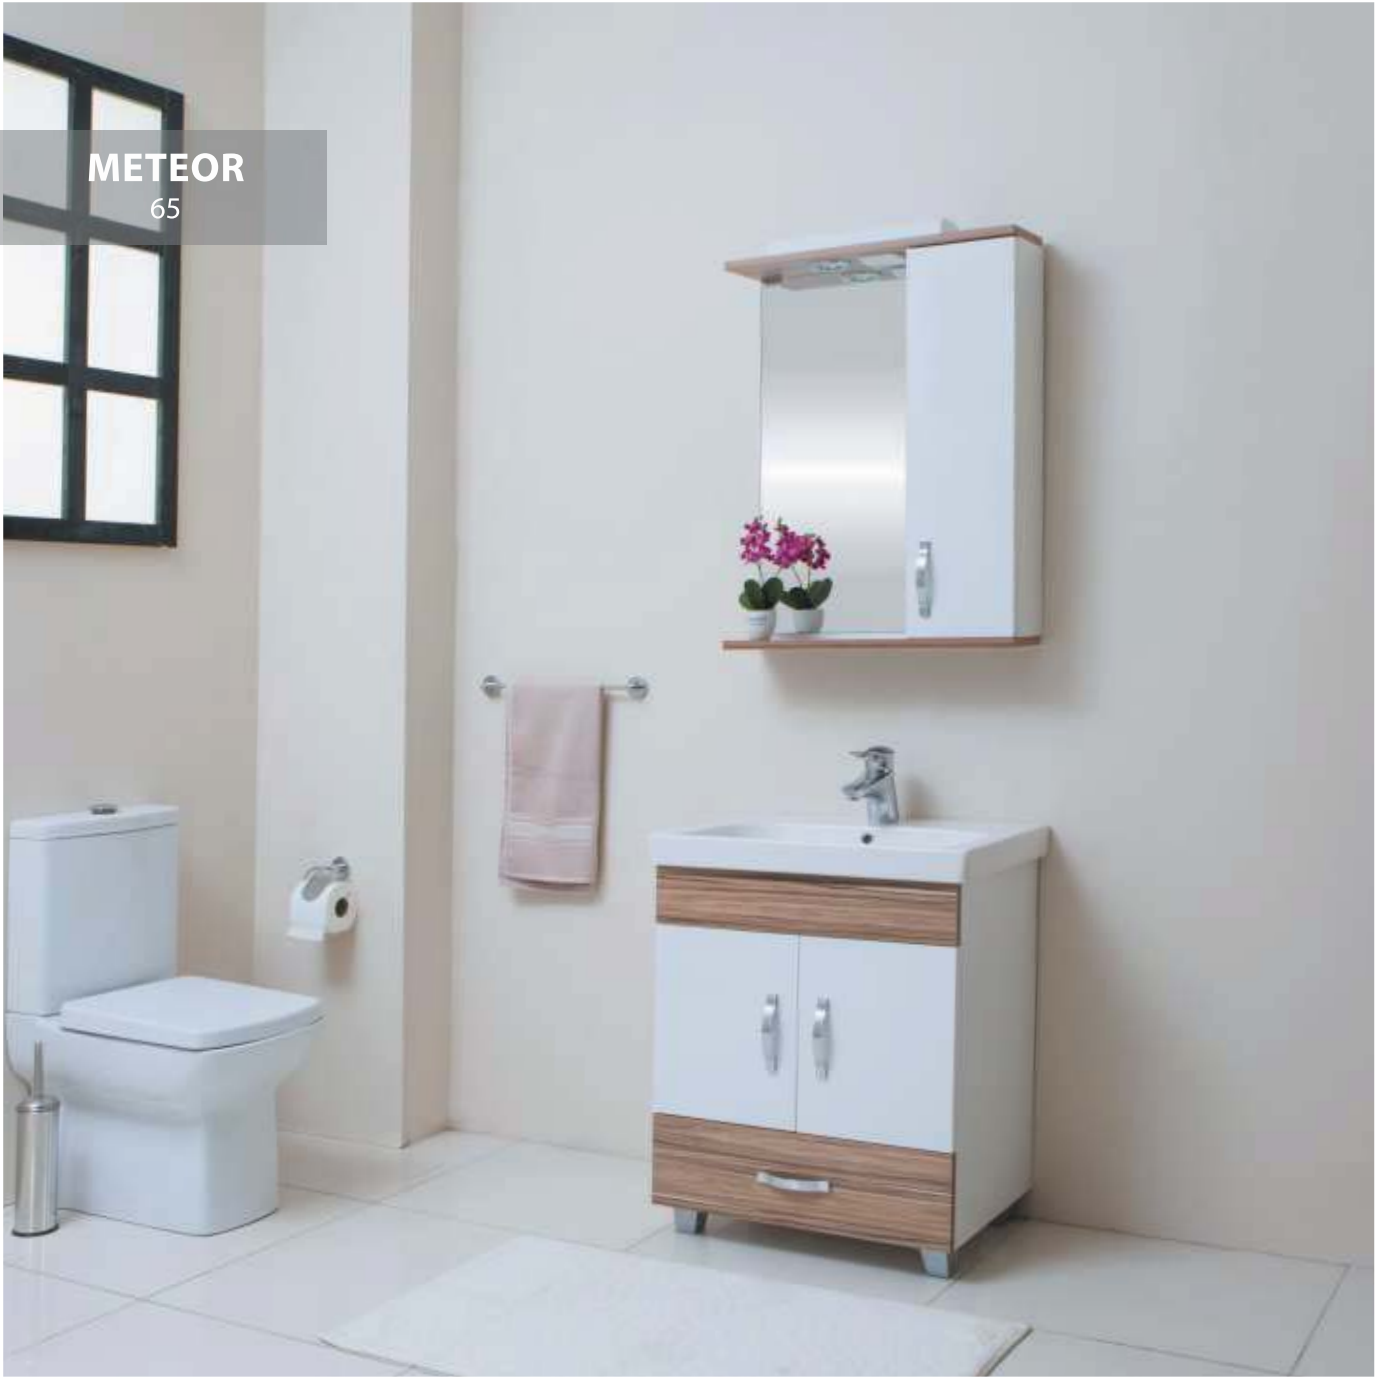

PLATİN
SERİSİ

METEOR

65

MTR - 65 A Alt Modül + Lavabo	:	580 ₺
MTR - 65 Ü Üst Modül Aynalı	:	280 ₺
MTR - 65 Takım	:	860 ₺

- Gövde, beyaz mdf lam
- Kapaklar, beyaz mdf lam
- Çekmece, klapa, etajer, taç belly mdf lam
- Seramik lavabo