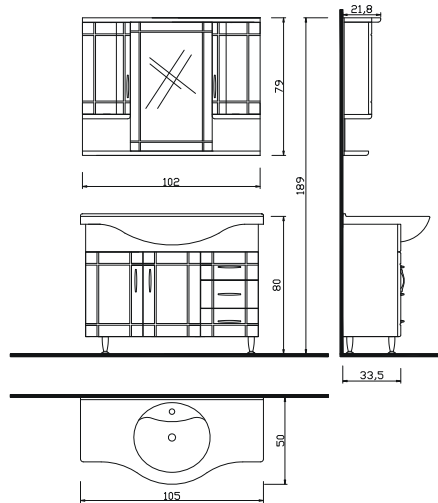

DN - 105 A Alt Modül + Lavabo	:	830 ₺
DN - 105 Ü Üst Modül Aynalı	:	510 ₺
DN - 105 Takım	:	1.340 ₺

Not: Renk seçeneği mevcut değildir.

PLATİN
SERİSİ