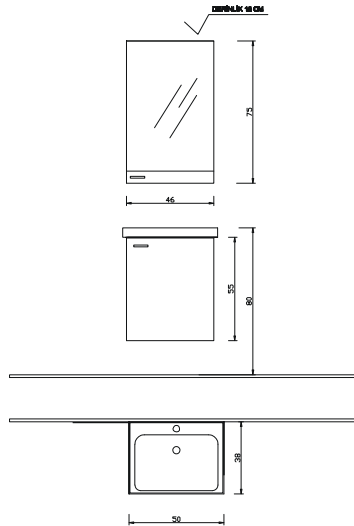

PLATİN
SERİSİ

TER - 50 A
Alt Modül + Lavabo : 440 ₺

TER - 50 Ü
Üst Modül Aynalı : 275 ₺

TER - 50
Takım : 715 ₺