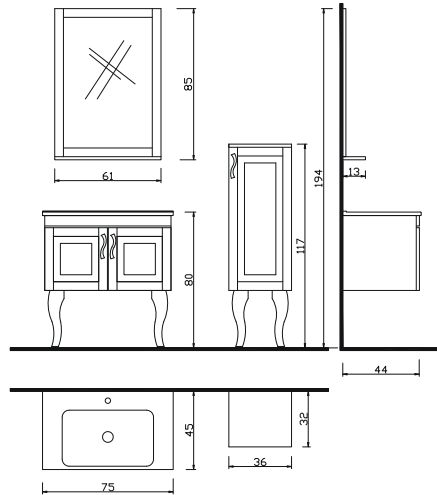

OTTOMAN
SERİSİ

YONCA

75+BOY

- Gövde, mdf üzeri beyaz lake
- Kapaklar, mdf üzeri beyaz lake
- Frenli kapaklar
- Seramik lavabo

YNC - 75 A Alt Modül + Lavabo	:	1.360 ₺
YNC - 75 Ü Üst Modül Aynalı	:	480 ₺
YNC - 75 Takım	:	1.840 ₺
YNC - 35 B Boy Dolabı	:	800 ₺