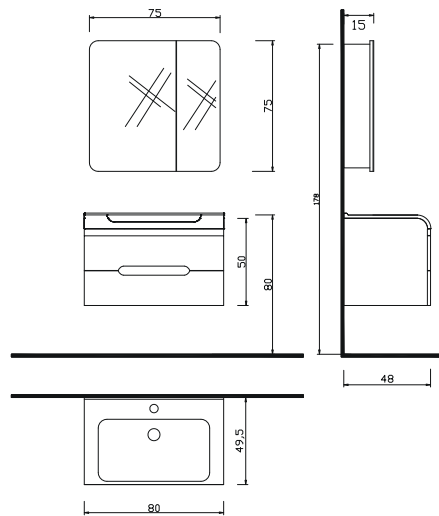

TNA - 80 A
Alt Modül + Lavabo : 1.200 ₺

TNA - 80 Ü
Üst Modül Ayna : 520 ₺

TNA - 80
Takım : 1.720 ₺

DREAM
SERİSİ