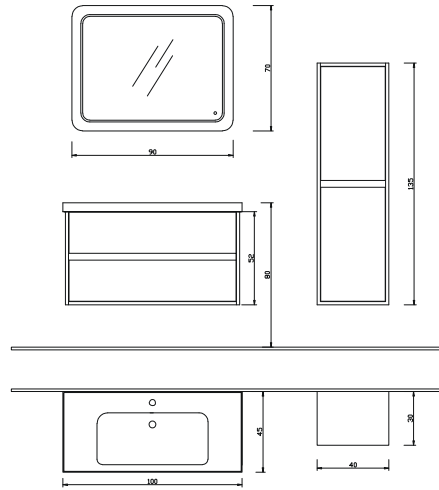

FRV - 100 A Alt Modül + Lavabo	:	1.750 ₺
FRV - 90 Ü Üst Modül Aynalı	:	820 ₺
FRV - 100 Takım	:	2.570 ₺
FRV - 40 B Boy Dolabı	:	600 ₺

DREAM
SERİSİ