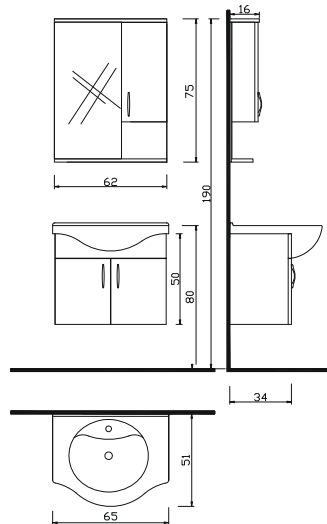

- Gövde, beyaz mdf lam
- Kapaklar, beyaz mdf lam
- Klapa, etajer ve taç, beyaz mdf lam
- Seramik lavabo

Antrasit Meşe Mdf	Sakremanto Mdf
Floransa Mdf	Sonomo Mdf
Alize Mdf	Siyah Mdf
Antrasit Gri Mdf	Beyaz Mdf

Not: Yukarıdaki renkler haricinde farklı renk talebinde fiyat farkı uygulanır.

PLATİN
SERİSİ