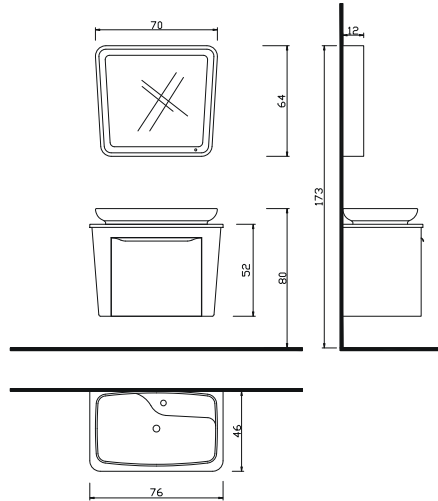

ECM - 80 A
Alt Modül + Lavabo : 1.720 ₺

ECM - 75 Ü
Üst Modül Aynalı : 660 ₺

ECM - 80
Takım : 2.380 ₺

DREAM
SERİSİ