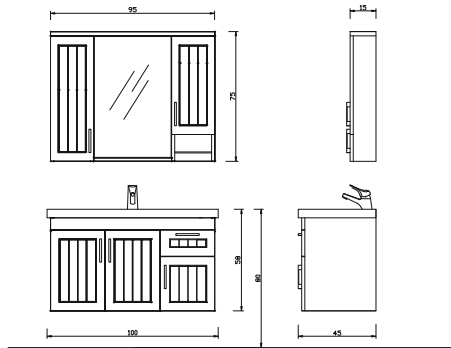

Beyaz

Not: Yukarıdaki renkler haricinde farklı renk talebinde fiyat farkı uygulanır.

PLATİN
SERİSİ

LOTUS 100

LTS - 100 A Alt Modül + Lavabo	: 1.100 ₺
LTS - 100 Ü Üst Modül	: 640 ₺
LTS - 100 Takım	: 1.740 ₺