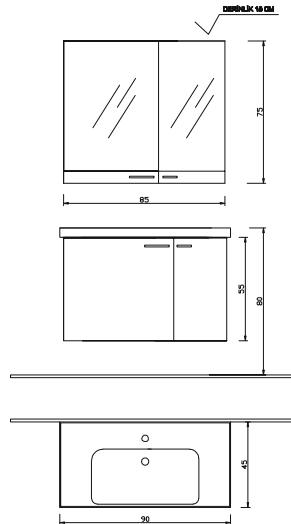

TER - 80 Ü
Üst Modül Ayna : 430 ₺

TER - 80
Takım : 1.040 ₺

TER - 35 B
Boy Dolabı : 470 ₺

PLATİN
SERİSİ

TERRA

90

TER - 90 A Alt Modül + Lavabo	:	700 ₺
TER - 90 Ü Üst Modül Ayna	:	460 ₺
TER - 90 Takım	:	1.160 ₺