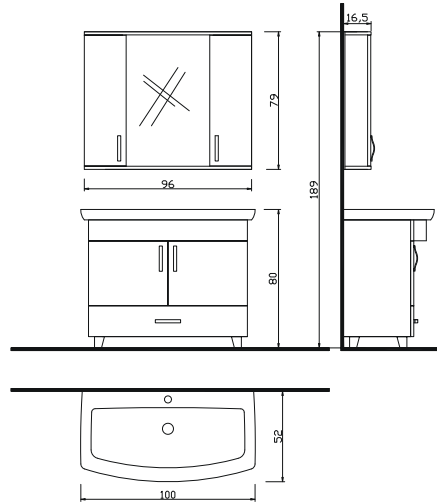

TER - 100 A
Alt Modül + Lavabo : 820 ₺

TER - 100 Ü
Üst Modül Aynalı : 500 ₺

TER - 100
Takım : 1.320 ₺

PLATİN
SERİSİ

HALLEY

100

HLY - 100 A Alt Modül + Lavabo	:	925 ₺
HLY - 100 Ü Üst Modül Aynalı	:	445 ₺
HLY - 100 Takım	:	1.370 ₺