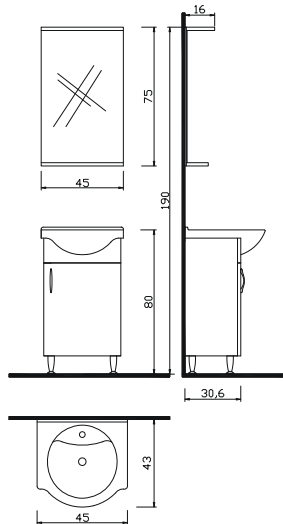

TER - 50 Ü
Üst Modül Aynalı : 275 ₺

TER - 50
Takım : 715 ₺

TREND

45

TR - 45 A Alt Modül + Lavabo	:	310 ₺
TR - 45 Ü Üst Modül Aynalı	:	170 ₺
TR - 45 Takım	:	480 ₺

- Gövde, beyaz mdf lam
- Kapaklar, beyaz mdf lam
- Klapa, etajer ve taç, kırmızı mdf lam
- Seramik lavabo