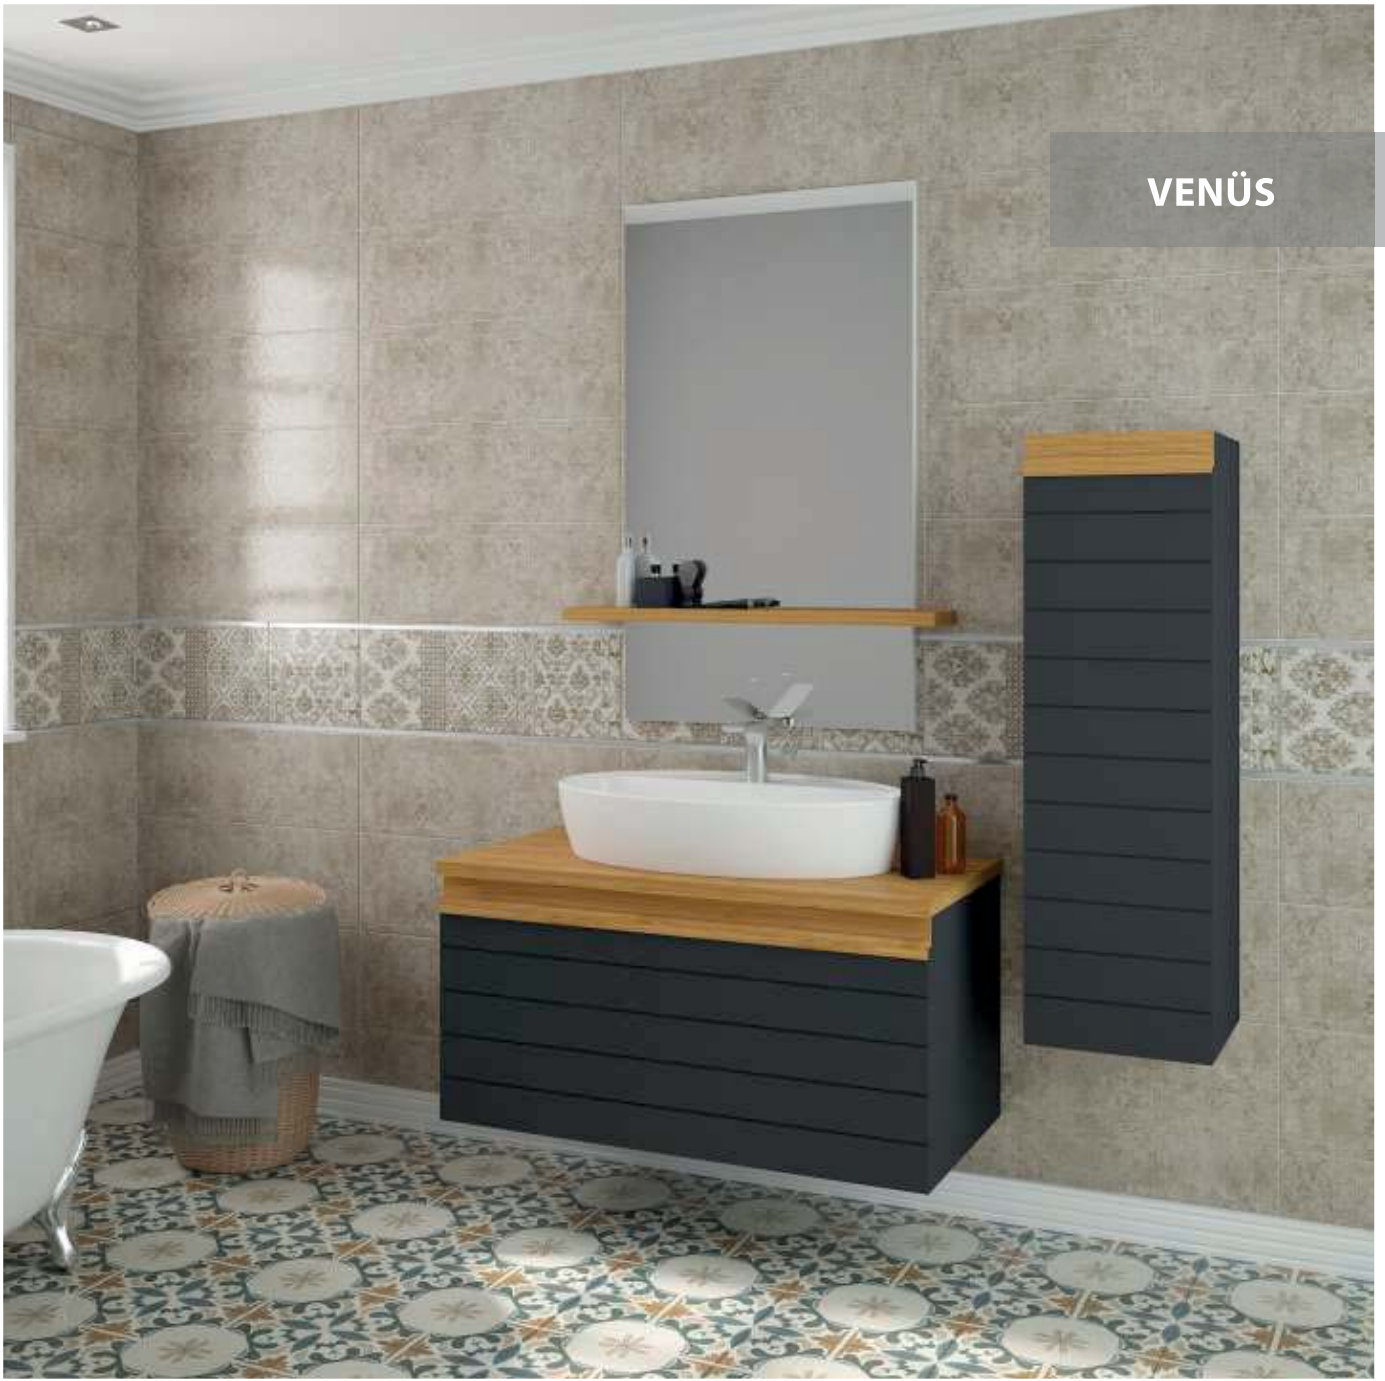

VENÜS

- Gövde ve kapaklar venüs gri ipek mat lake
- Çekmeceler ve kapaklar frenli
- Lavabo altı doğal meşe masif üzeri akrilik vernik
- Kulplar doğal meşe masif
- Seramik lavabo

- Venüs Gri Mat Lake
- Krem
- Beyaz

Not: Yukarıdaki renkler haricinde farklı renk talebinde fiyat farkı uygulanır.