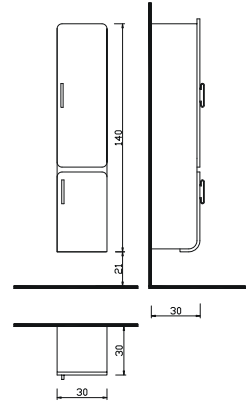

MODANİS BOY DOLAP

MDN - 30 B Boy Dolabı : 950 ₺

Not: Yukarıdaki renkler haricinde farklı renk talebinde fiyat farkı uygulanır.