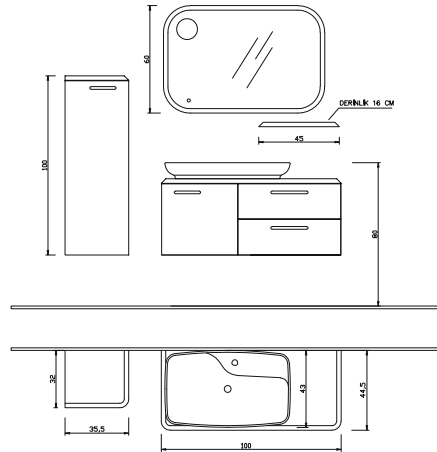

- Gövde, mdf üzeri beyaz lake
- Kapak ve çekmeceler, mdf üzeri beyaz lake
- Tezgah üstü seramik lavabo
- Sensörlü led ayna

- ☐ Beyaz
- ☐ Açık Gri

Not: Yukarıdaki renkler haricinde farklı renk talebinde fiyat farkı uygulanır.

DREAM
SERİSİ