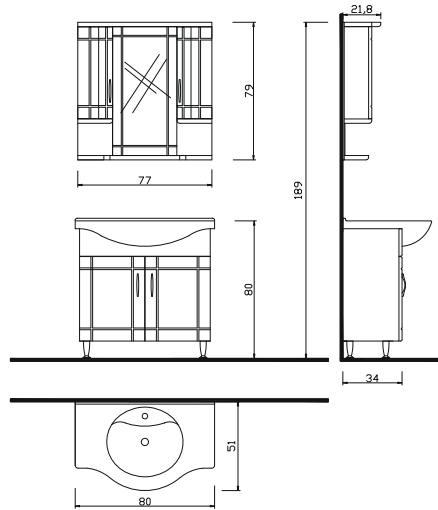

DN - 80 A Alt Modül + Lavabo	:	580 ₺
DN - 80 Ü Üst Modül Aynalı	:	440 ₺
DN - 80 Takım	:	1.020 ₺

Not: Renk seçeneği mevcut değildir.

PLATİN
SERİSİ