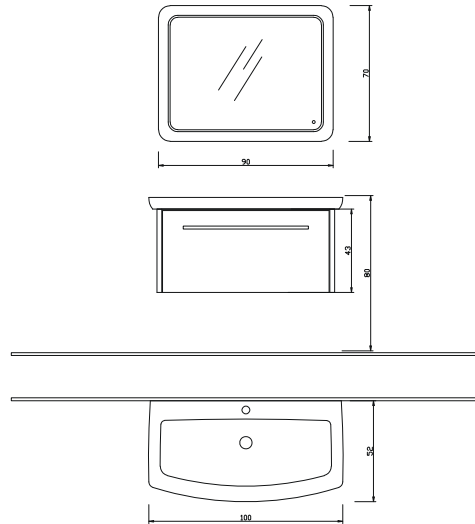

 Buğu Önleyici

ROMANO

100

- Gövde mdf üzeri koyu gri gofre boya
- Çekmeceler mdf üzeri koyu gri gofre boya
- Çekmeceler frenli
- Sendözlü led ayna
- Seramik lavabo

 Koyu Gri
 Beyaz

Not: Yukarıdaki renkler haricinde farklı renk talebinde fiyat farkı uygulanır.