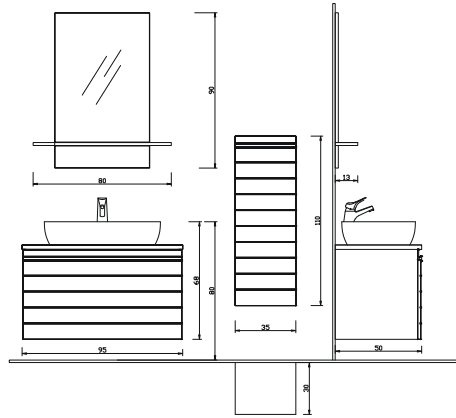

VNS - 90 A Alt Modül + Lavabo	:	2.130 ₺
VNS - 90 Ü Üst Modül	:	520 ₺
VNS - 90 Takım	:	2.650 ₺
VNS - 35 B Boy Dolap	:	1.000 ₺

DREAM
SERİSİ