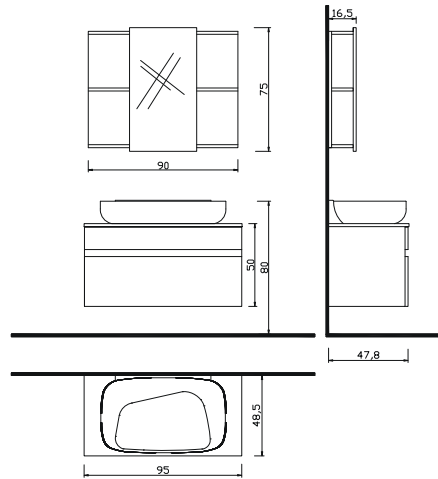

MTX - 100 A
Alt Modül + Lavabo : 1.375 ₺

MTX - 100 Ü
Üst Modül Ayna : 555 ₺

MTX - 100
Takım : 1.930 ₺

DREAM
SERİSİ