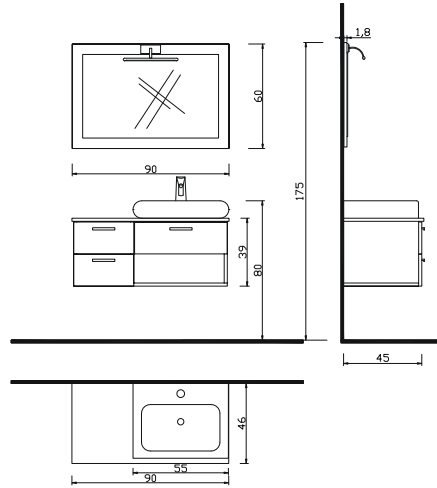

Not: Yukarıdaki renkler haricinde farklı renk talebinde fiyat farkı uygulanır.

ÇG - 75 A
Alt Modül + Lavabo : 830 ₺

ÇG - 75 Ü
Üst Modül Ayna : 510 ₺

ÇG - 75
Takım : 1.340 ₺

DREAM
SERİSİ

KEOPS 90

KOS - 90 A Alt Modül + Lavabo	:	920 ₺
KOS - 90 Ü Üst Modül Aplikli	:	350 ₺
KOS - 90 Takım	:	1.270 ₺