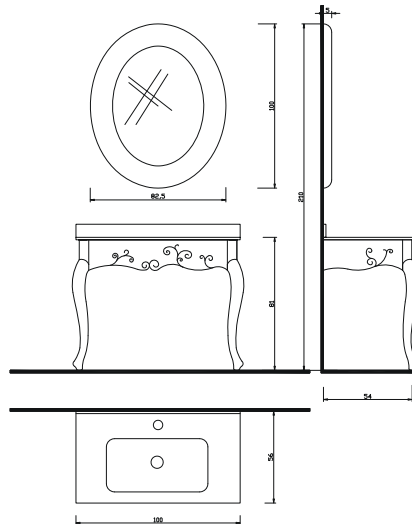

Altın Varak Gold

Not: Yukarıdaki renkler haricinde farklı renk talebinde fiyat farkı uygulanır.

OTTOMAN
SERİSİ

EMPARADOR

BEYAZ

EPR - 100 A Alt Modül + Lavabo	:	2.080 ₺
EPR - 90 Ü Üst Modül Aynalı	:	600 ₺
EPR - 100 Takım	:	2.680 ₺
EPR - 35 B Boy Dolabı	:	820 ₺