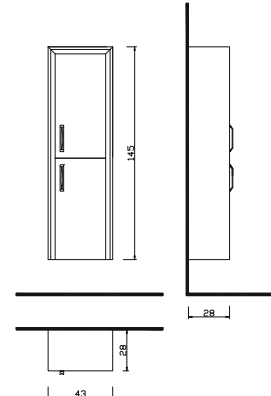

PAMUKKALE BOY DOLAP

PMK - 45 B Boy Dolabı : 850 ₺

Not: Yukarıdaki renkler haricinde farklı renk talebinde fiyat farkı uygulanır.

COSMO BOY DOLAP

COS - 45 B Boy Dolabı : 600 ₺

Not: Yukarıdaki renkler haricinde farklı renk talebinde fiyat farkı uygulanır.