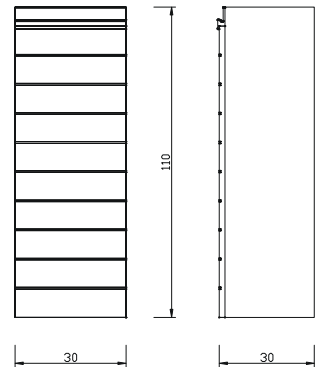

VENÜS BOY DOLAP

VNS - 30 B Boy Dolabı : 1.000 ₺