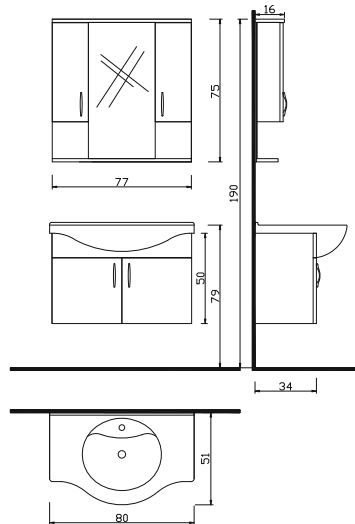

AKY - 80 A
Alt Modül + Lavabo : 465 ₺

AKY - 80 Ü
Üst Modül Aynalı : 315 ₺

AKY - 80
Takım : 780 ₺

PLATİN
SERİSİ