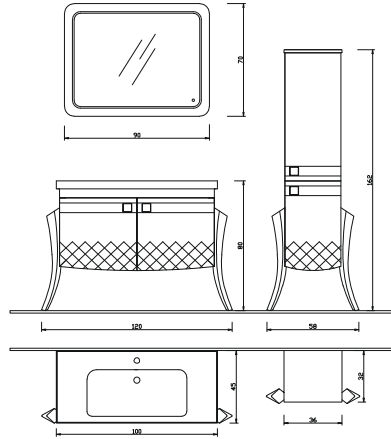

-  Siyah
-  Gümüş Gri
-  Altın Varak

Not: Yukarıdaki renkler haricinde farklı renk talebinde fiyat farkı uygulanır.

OTTOMAN
SERİSİ

HERA

HR - 120 A Alt Modül + Lavabo	: 1.750 ₺
HR - 90 Ü Üst Modül Aynalı	: 820 ₺
HR - 120 Takım	: 2.570 ₺
HR - 60 B Boy Dolabı	: 1.200 ₺