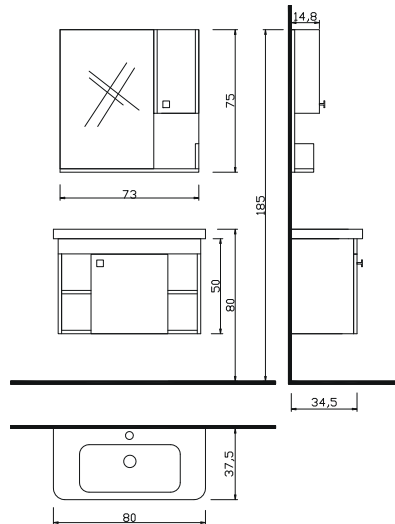

NORA

80

- Gövde, lizbon mdf lam
- Kapaklar, beyaz mdf lam
- Frenli Kapaklar
- Seramik lavabo

- Açık Ceviz
- Lizbon
- Beyaz

Not: Yukarıdaki renkler haricinde farklı renk talebinde fiyat farkı uygulanır.

NR - 80 A Alt Modül + Lavabo	:	610 ₺
NR - 80 Ü Üst Modül Aynalı	:	270 ₺
NR - 80 Takım	:	880 ₺