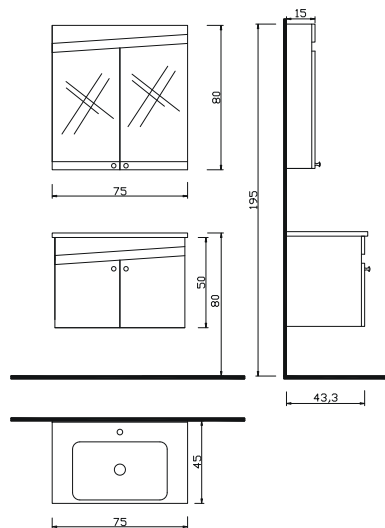

ÇG - 75 A
Alt Modül + Lavabo : 830 ₺

ÇG - 75 Ü
Üst Modül Ayna : 510 ₺

ÇG - 75
Takım : 1.340 ₺

DREAM
SERİSİ