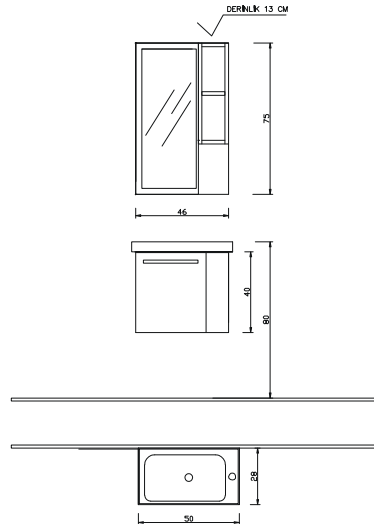

Not: Yukarıdaki renkler haricinde farklı renk talebinde fiyat farkı uygulanır.

VG - 95 A Alt Modül + Lavabo	:	730 ₺
VG - 95 Ü Üst Modül Aynalı	:	360 ₺
VG - 95 Takım	:	1.090 ₺

PLATİN
SERİSİ

STEP 50

STP - 50 A Alt Modül + Lavabo	:	400 ₺
STP - 50 Ü Üst Modül Aynalı	:	200 ₺
STP - 50 Takım	:	600 ₺