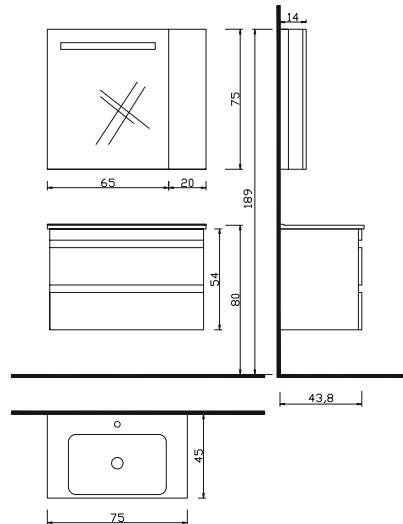

DREAM
SERİSİ

OPERA

85

- Gövde, alize mdf üzeri melamin kaplama
- Kapaklar, alize mdf üzeri melamin
- Frenli çekmeceler ve kapaklar
- Ledli ayna
- Seramik lavabo

Not: Yukarıdaki renkler haricinde farklı renk talebinde fiyat farkı uygulanır.