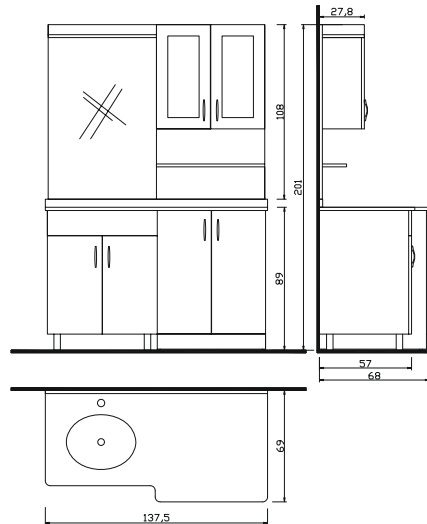

SU - 135 A
Alt Modül + Mermer Tezgah : 2.220 ₺

SU - 135 Ü
Üst Modül Ayna : 960 ₺

SU - 135
Takım : 3.180 ₺

☐ Beyaz

Not: Yukarıdaki renkler haricinde farklı renk talebinde fiyat farkı uygulanır.

DREAM
SERİSİ