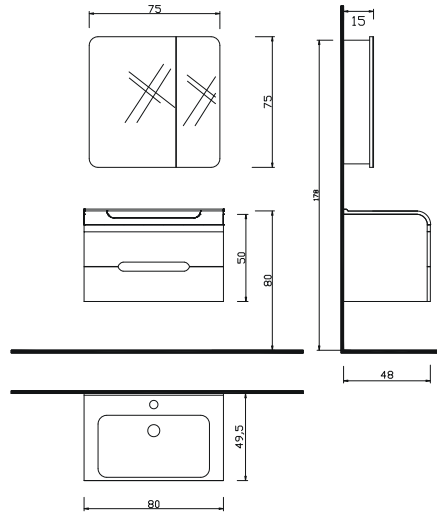

- Gövde, açık ceviz mdf lam
- Çekmeceler, mdf üzeri beyaz lake
- Frenli çekmeceler
- Seramik lavabo

Not: Yukarıdaki renkler haricinde farklı renk talebinde fiyat farkı uygulanır.

DREAM
SERİSİ