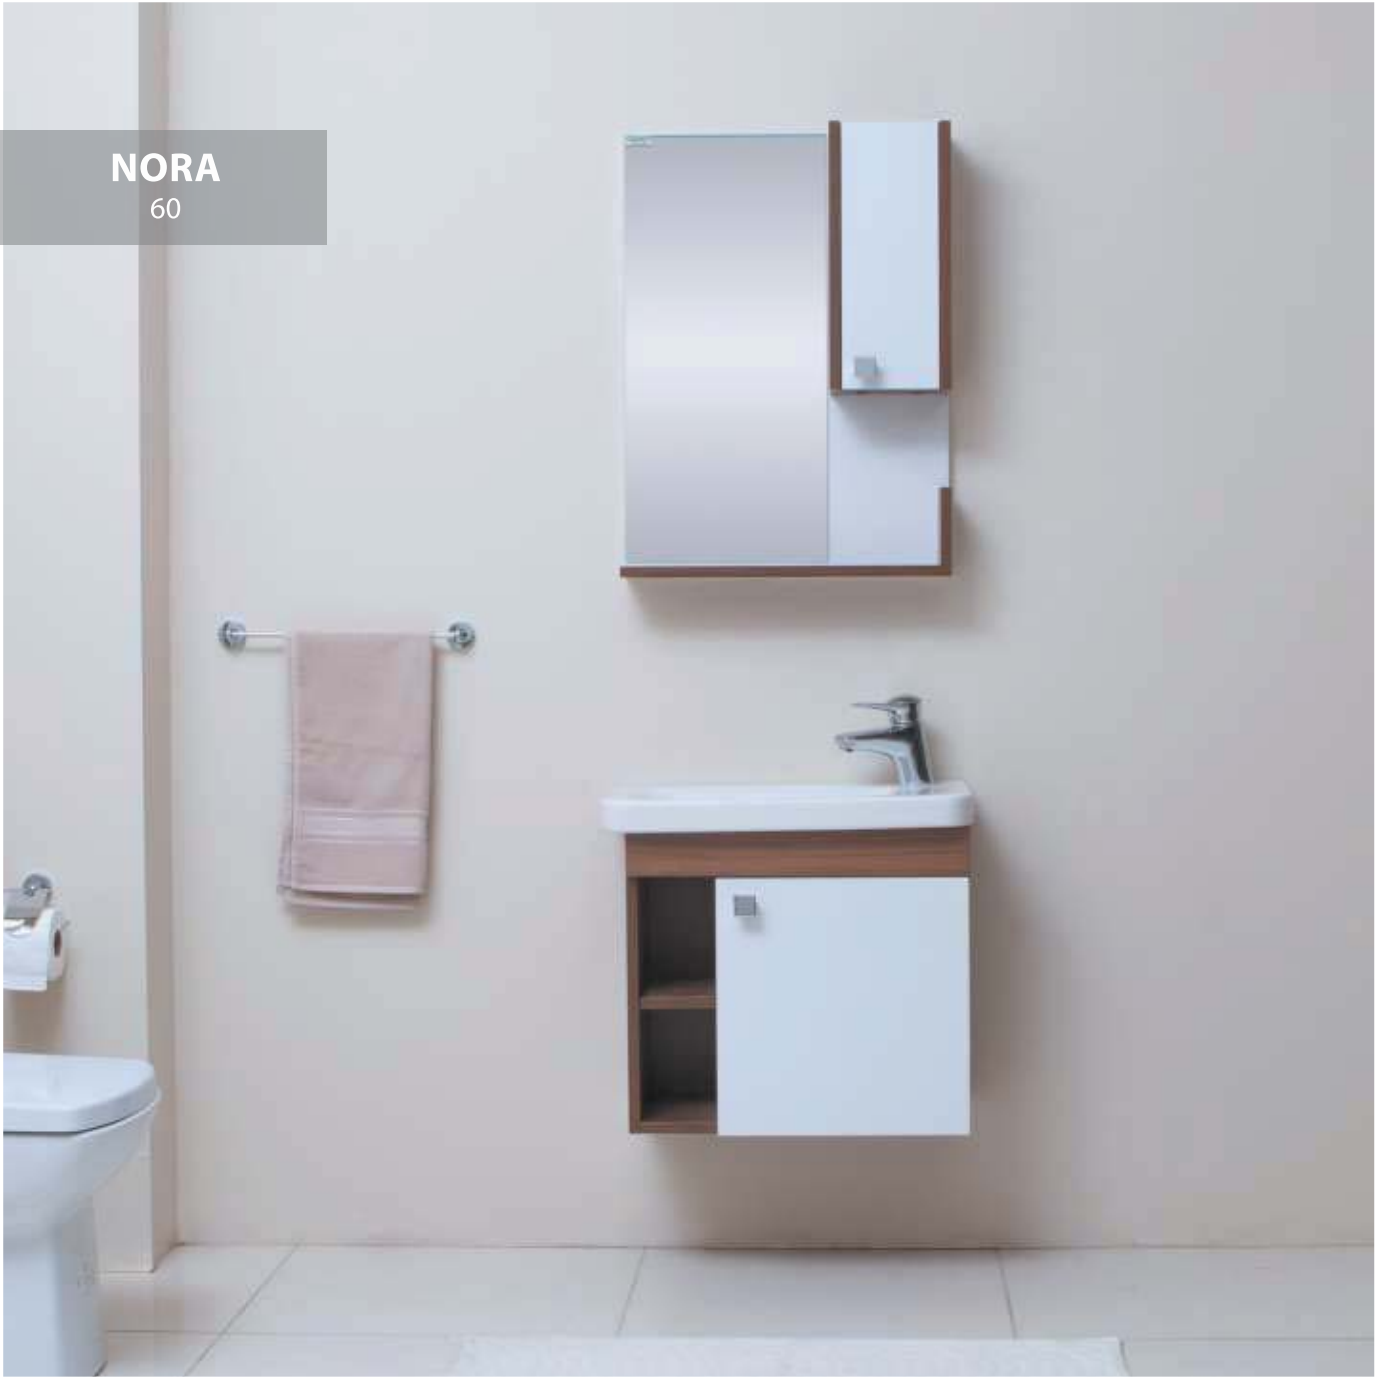

HLY - 90 A
Alt Modül + Lavabo : 895 ₺

HLY - 90 Ü
Üst Modül Aynalı : 415 ₺

HLY - 90
Takım : 1.310 ₺

PLATİN
SERİSİ

NORA

60

NR - 60 A Alt Modül + Lavabo	:	440 ₺
NR - 60 Ü Üst Modül Aynalı	:	220 ₺
NR - 60 Takım	:	660 ₺