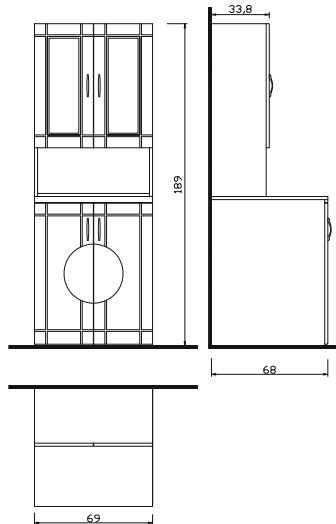

- Gövde, beyaz mdf lam
- Kapaklar, beyaz mdf lake

PLATİN
SERİSİ

Not: Renk seçeneği mevcut değildir.