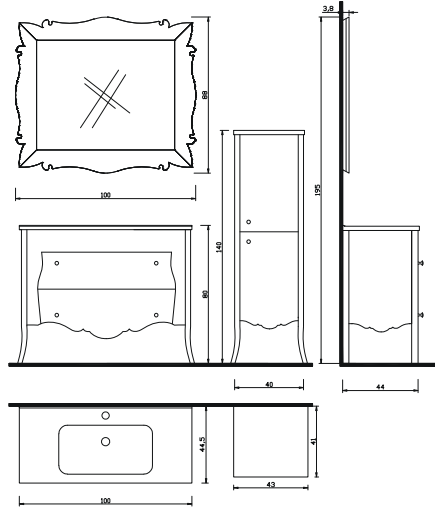

- Gövde, mdf üzeri lake eskitme
- Çekmeceler, mdf üzeri lake eskitme
- Frenli çekmeceler
- Seramik lavabo

OTTOMAN
SERİSİ

Not: Renk seçeneği mevcut değildir.