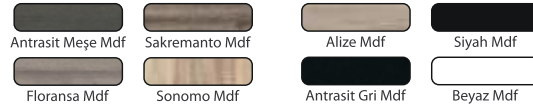

TREND BOY DOLAP

TR - 35 B Boy Dolabı : 420 ₺

Not: Yukarıdaki renkler haricinde farklı renk talebinde fiyat farkı uygulanır.