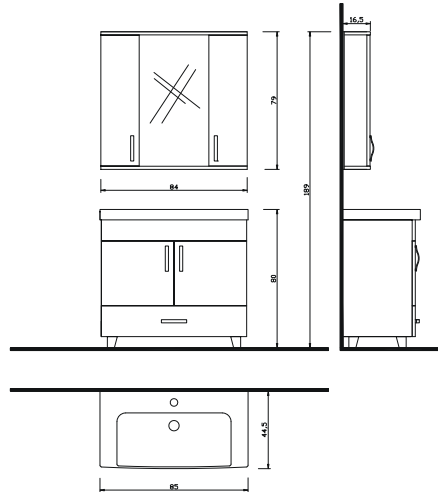

MTR - 85 A Alt Modül + Lavabo	:	690 ₺
MTR - 85 Ü Üst Modül Aynalı	:	380 ₺
MTR - 85 Takım	:	1.070 ₺

PLATİN
SERİSİ