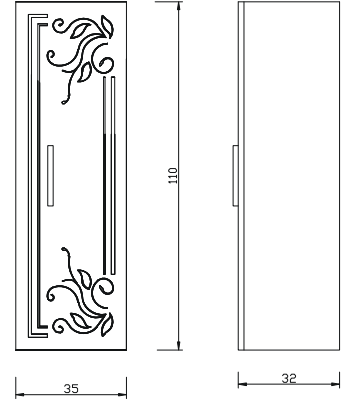

ARMONİ BOY DOLAP

ARM - 35 B Boy Dolabı : 1.100 ₺

Not: Yukarıdaki renkler haricinde farklı renk talebinde fiyat farkı uygulanır.