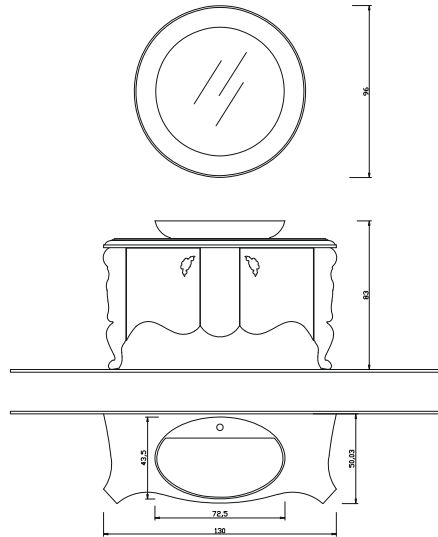

OTTOMAN
SERİSİ

- Gövde, poliüretan üzeri beyaz sedef lake
- Ayna, poliüretan üzeri beyaz sedef lake
- Cappuccino eskitme
- Seramik lavabo

Not: Renk seçeneği mevcut değildir.

VESTA

- Gövde, poliüretan üzeri cappuccino lake
- Kapaklar, poliüretan üzeri cappuccino lake
- Tezgah üstü seramik lavabo