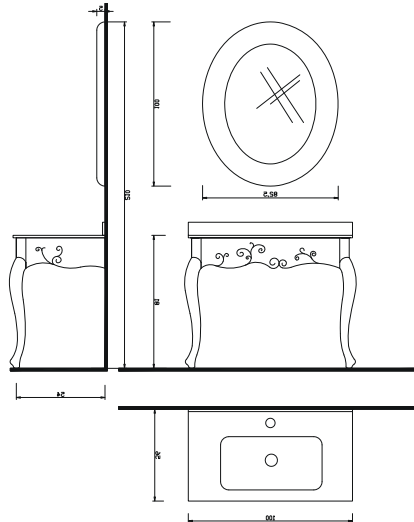

EPR - 100 A Alt Modül + Lavabo	:	2.080 ₺
EPR - 90 Ü Üst Modül Aynalı	:	600 ₺
EPR - 100 Takım	:	2.680 ₺
EPR - 35 B Boy Dolabı	:	820 ₺

- Altın Varak
- Beyaz Eskitme

Not: Yukarıdaki renkler haricinde farklı renk talebinde fiyat farkı uygulanır.

OTTOMAN
SERİSİ