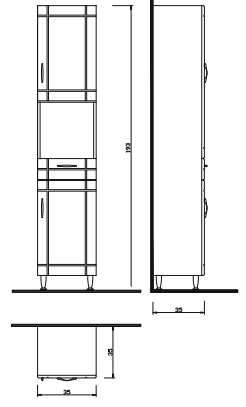

Boy Dolaplar

DAMLA 35 BOY DOLAP

DL - 35 B Boy Dolabı : 560 ₺

Not: Renk seçeneği mevcut değildir.

DAMLA 40 BOY DOLAP

DL - 40 B Boy Dolabı : 720 ₺

Not: Renk seçeneği mevcut değildir.

TREND BOY DOLAP