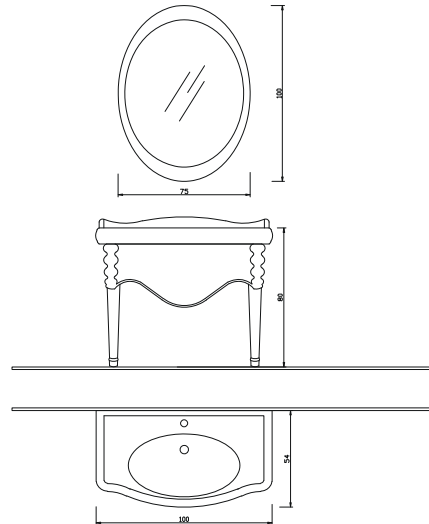

VZN - 100 A
Alt Modül + Lavabo : 4.775 ₺

VZN - 93 Ü
Üst Modül Aynalı : 1.325 ₺

VZN - 100
Takım : 6.100 ₺

OTTOMAN
SERİSİ

Not: Renk seçeneği mevcut değildir.

NAPOLI

NPL - 100 A Alt Modül + Lavabo	: 4.600 ₺
NPL - 75 Ü Üst Modül Aynalı	: 1.200 ₺
NPL - 100 Takım	: 5.800 ₺