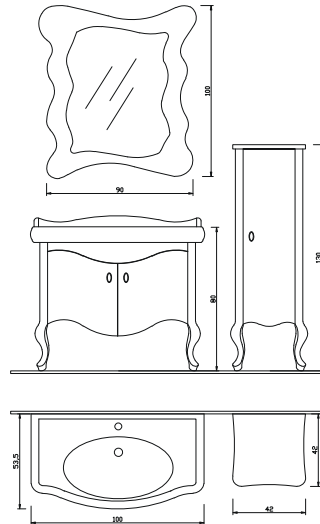

YBK - 100 Ü
Üst Modül Aynalı : 640 ₺

YBK - 100
Takım : 3.330 ₺

YBK - 45 B
Boy Dolabı : 1.810 ₺

OTTOMAN
SERİSİ

HANEDAN

100+BOY

HDN - 100 A Alt Modül + Lavabo	: 2.890 ₺
HDN - 90 Ü Üst Modül Aynalı	: 1.000 ₺
HDN - 100 Takım	: 3.890 ₺
HDN - 45 B Boy Dolabı	: 1.980 ₺