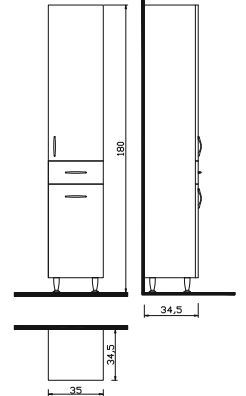

TR - 35 B Boy Dolabı : 420 ₺

Not: Yukarıdaki renkler haricinde farklı renk talebinde fiyat farkı uygulanır.

TREND BOY DOLAP

TR - 35 S Boy Dolabı : 480 ₺ **Sepetli**

Not: Yukarıdaki renkler haricinde farklı renk talebinde fiyat farkı uygulanır.