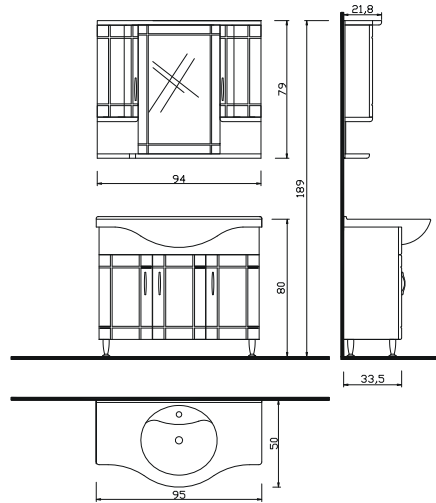

- Gövde, beyaz mdf lam
- Kapaklar, beyaz mdf lake
- Frenli Kapaklar
- Seramik lavabo

PLATİN
SERİSİ

Not: Renk seçeneği mevcut değildir.