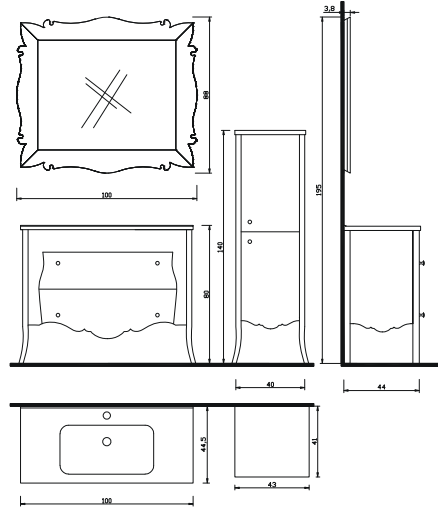

OTTOMAN
SERİSİ

Not: Renk seçeneği mevcut değildir.

BELİNDİA

100+BOY

- Gövde, mdf üzeri beyaz lake
- Çekmeceler, mdf üzeri beyaz lake
- Frenli çekmeceler
- Seramik lavabo

BLD - 100 A
Alt Modül + Lavabo : 2.670 ₺