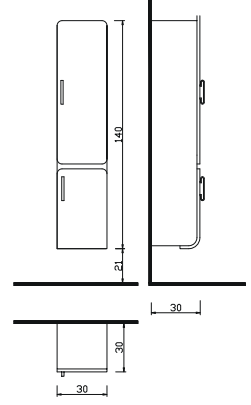

FLEX BOY DOLAP

FLX - 30 B Boy Dolabı : 890 ₺

Not: Yukarıdaki renkler haricinde farklı renk talebinde fiyat farkı uygulanır.