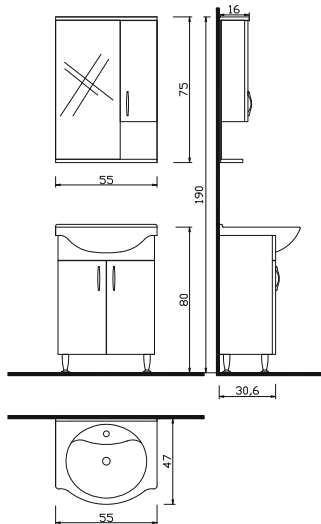

- Gövde, beyaz mdf lam
- Kapaklar, beyaz mdf lam
- Klapa, etajer ve taç, antrasit gri mdf lam
- Seramik lavabo

Not: Yukarıdaki renkler haricinde farklı renk talebinde fiyat farkı uygulanır.

TR - 55 A
Alt Modül + Lavabo : 350 ₺