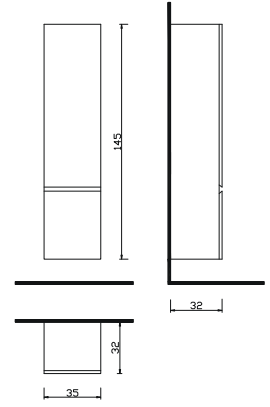

FLEX BOY DOLAP

FLX - 30 B Boy Dolabı : 890 ₺

Not: Yukarıdaki renkler haricinde farklı renk talebinde fiyat farkı uygulanır.

LENA BOY DOLAP

LEN - 35 B Boy Dolabı : 800 ₺

Not: Yukarıdaki renkler haricinde farklı renk talebinde fiyat farkı uygulanır.