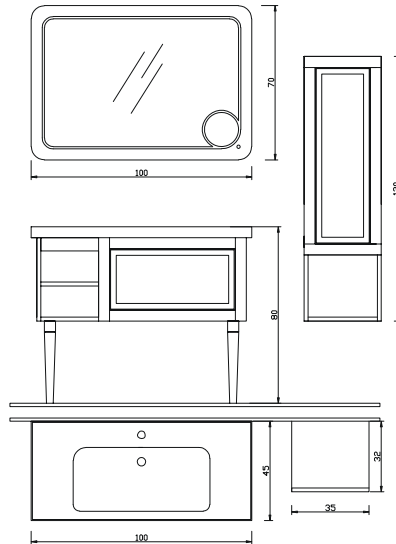

FRV - 100 A Alt Modül + Lavabo	:	1.750 ₺
FRV - 90 Ü Üst Modül Aynalı	:	820 ₺
FRV - 100 Takım	:	2.570 ₺
FRV - 40 B Boy Dolabı	:	600 ₺

DREAM
SERİSİ

Buğu Önleyicili

MİLAS

100+BOY

MLS - 100 A Alt Modül + Lavabo	: 1.600 ₺
MLS - 100 Ü Üst Modül Mercekli Led Ayna	: 930 ₺
MLS - 100 Takım	: 2.530 ₺
MLS - 35 B Boy Dolabı	: 720 ₺