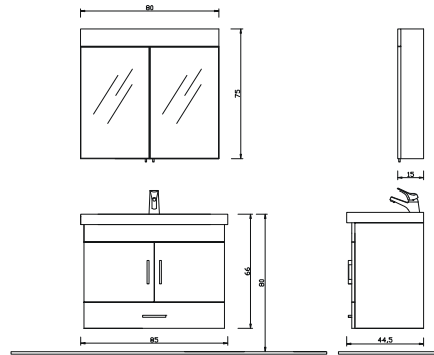

NPT - 85 A Alt Modül + Lavabo	:	690 ₺
NPT - 85 Ü Üst Modül Aynalı	:	380 ₺
NPT - 85 Takım	:	1.070 ₺

PLATİN
SERİSİ