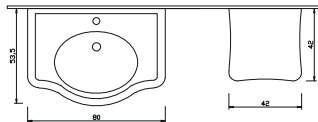

ATY - 80 A
Alt Modül + Lavabo : 2.550 ₺

ATY - 75 Ü
Üst Modül Aynalı : 1.200 ₺

ATY - 80
Takım : 3.750 ₺

ATY - 45 B
Boy Dolabı : 1.980 ₺

- Altın Varak Gold
- Gümüş Varak Silver

Not: Yukarıdaki renkler haricinde farklı renk talebinde fiyat farkı uygulanır.

OTTOMAN
SERİSİ