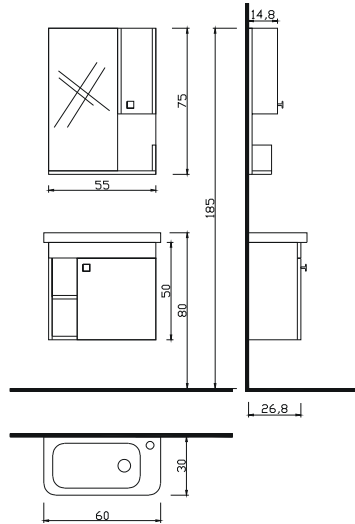

HLY - 90 A
Alt Modül + Lavabo : 895 ₺

HLY - 90 Ü
Üst Modül Aynalı : 415 ₺

HLY - 90
Takım : 1.310 ₺

PLATİN
SERİSİ

NORA

60

NR - 60 A Alt Modül + Lavabo	:	440 ₺
NR - 60 Ü Üst Modül Aynalı	:	220 ₺
NR - 60 Takım	:	660 ₺