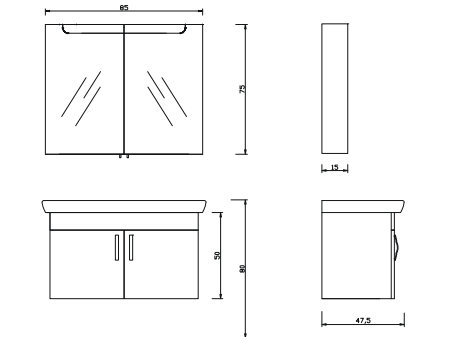

ORION

95

- Gövde ve kapaklar beyaz mdf lam
- Renkli yerler siyah yağmur mdf lam
- Frenli çekmece ve menteşeler
- Seramik lavabo

ORN- 95 A Alt Modül + Lavabo	:	750 ₺
ORN - 90 Ü Üst Modül Led Ayna	:	650 ₺
ORN 95 Takım	:	1.400 ₺