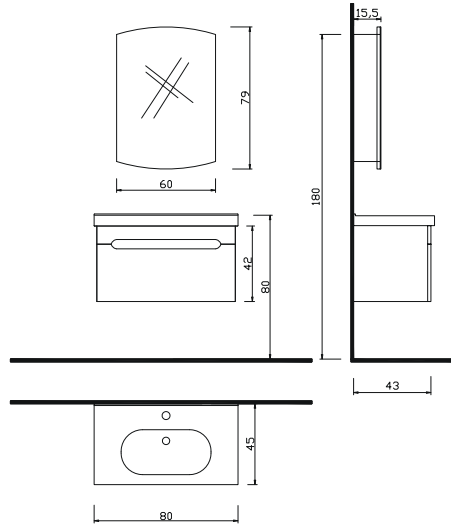

CTY - 80 A Alt Modül + Lavabo	:	950 ₺
CTY - 80 Ü Üst Modül Ayna	:	440 ₺
CTY - 80 Takım	:	1.390 ₺
CTY - 35 B Boy Dolabı	:	600 ₺

DREAM
SERİSİ