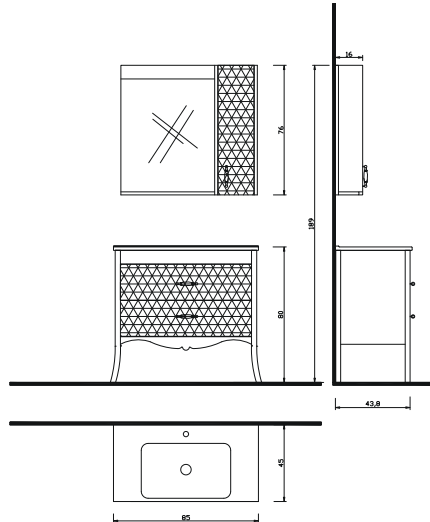

ŞAH - 85 A Alt Modül + Lavabo	:	2.150 ₺
ŞAH - 85 Ü Üst Modül Aynalı	:	770 ₺
ŞAH - 85 Takım	:	2.920 ₺

OTTOMAN
SERİSİ

YENİ KIRIM 80+BOY

YKR - 80 A Alt Modül + Lavabo	: 2.400 ₺
YKR - 75 Ü Üst Modül Aynalı	: 530 ₺
YKR - 80 Takım	: 2.930 ₺
YKR - 45 B Boy Dolabı	: 1.810 ₺