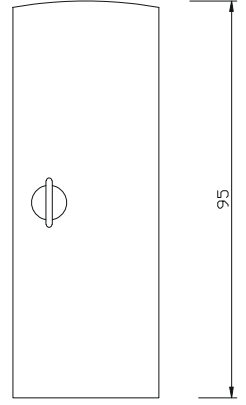

NATURA BOY DOLAP

NTR - 35 B Boy Dolabı : 750 ₺