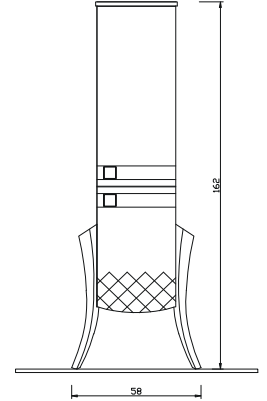

HERA BOY DOLAP

HR - 58 B Boy Dolabı : 1.200 ₺

Not: Renk seçeneği mevcut değildir.