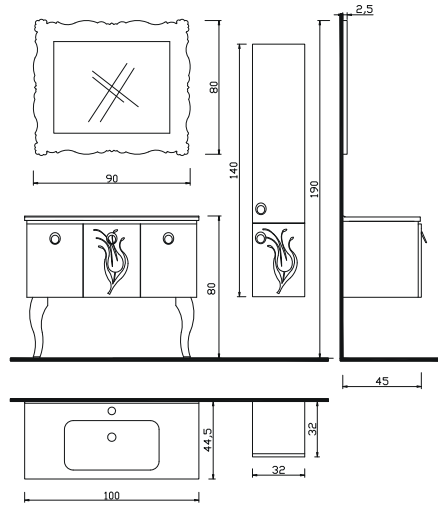

TPK - 100 A Alt Modül	: 1.700 ₺
TPK - 90 Ü Üst Modül	: 780 ₺
TPK - 100 Takım	: 2.480 ₺
TPK - 35 B Boy Dolabı	: 850 ₺

Altın Varak Gold

Not: Yukarıdaki renkler haricinde farklı renk talebinde fiyat farkı uygulanır.

OTTOMAN
SERİSİ