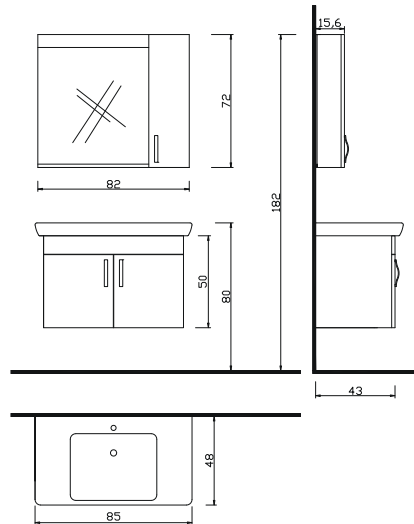

PLATİN
SERİSİ

VEGA 85+BOY

VG - 85 A Alt Modül + Lavabo	:	640 ₺
VG - 85 Ü Üst Modül Aynalı	:	315 ₺
VG - 85 Takım	:	955 ₺
VG - 35 B Boy Dolabı	:	450 ₺

- Gövde, açık ceviz mdf lam
- Kapaklar, beyaz mdf lam
- Seramik lavabo