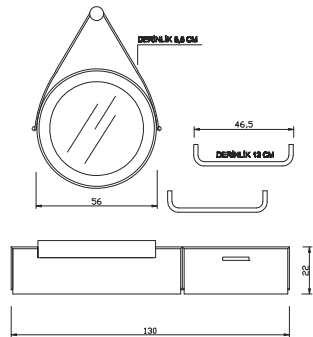

Enjy Kombinasyon - 5

ENJ - 80 A	Alt Modül Lavabolu Sol Modül	: 1.340 ₺
ENJ - 55 Ü	Üst Modül	: 970 ₺
ENJ - 50 A	Alt Modül Sağ	: 1.020 ₺
ENJ - 45 E	Etajer - 1	: 220 ₺
ENJ - 45 E	Etajer - 2	: 220 ₺
ENJ - 115	Takım	: 3.770 ₺