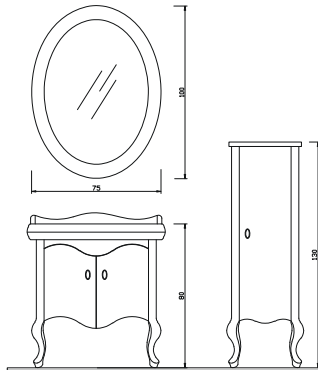

OTTOMAN
SERİSİ

ALTAY 80+BOY

- Gövde, beyaz md f lake
- Kapaklar, beyaz md f üzeri lake
- Kabartma süsler gümüş varak
- Seramik lavabo

ATY - 80 A
Alt Modül + Lavabo : 2.550 ₺

ATY - 75 Ü
Üst Modül Aynalı : 1.200 ₺