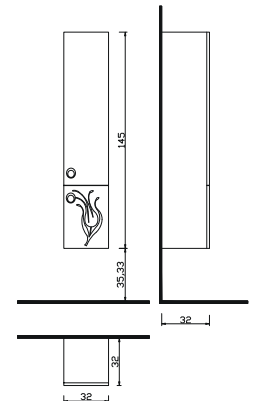

YALI BOY DOLAP

YL - 35 B Boy Dolabı : 850 ₺

Not: Yukarıdaki renkler haricinde farklı renk talebinde fiyat farkı uygulanır.