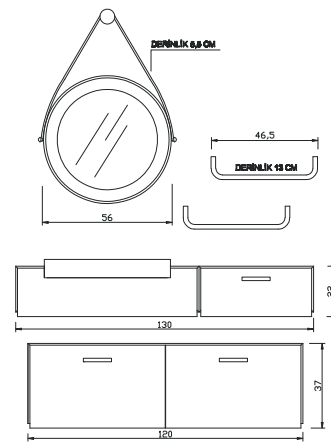

Enjy Kombinasyon - 4

ENJ - 80 A	Alt Modül Lavabolu Sol Modül	: 1.340 ₺
ENJ - 55 Ü	Üst Modül	: 970 ₺
ENJ - 50 A	Alt Modül Sağ	: 1.020 ₺
ENJ - 120 A	Alt Modül 2 Çekmeceli	: 2.100 ₺
ENJ - 45 E	Etajer - 1	: 220 ₺
ENJ - 45 E	Etajer - 2	: 220 ₺
ENJ - 115	Takım	: 5.870 ₺