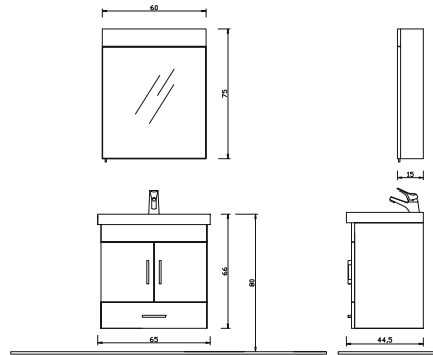

- Gövde ve kapaklar beyaz mdflam
- Renkli yerler antrasit gri mdflam
- Frenli çekmece ve menteşeler
- Seramik lavabo

	Antrasit Parlak Gri
	A. Ceviz
	Sakramento Mdf
	Sonomo Mdf
	Beyaz

Not: Yukarıdaki renkler haricinde farklı renk talebinde fiyat farkı uygulanır.

PLATİN
SERİSİ