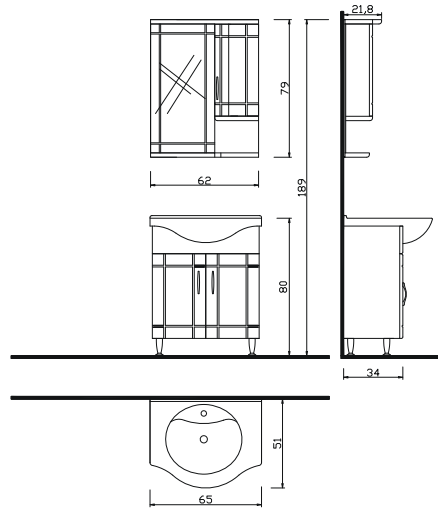

- Gövde, beyaz mdf lam
- Kapaklar, beyaz mdf lake
- Frenli Kapaklar
- Seramik lavabo

Not: Renk seçeneği mevcut değildir.

PLATİN
SERİSİ