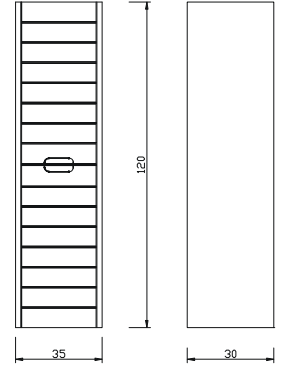

MOSTAR BOY DOLAP

MST - 35 B Boy Dolabı : 600 ₺

Not: Yukarıdaki renkler haricinde farklı renk talebinde fiyat farkı uygulanır.