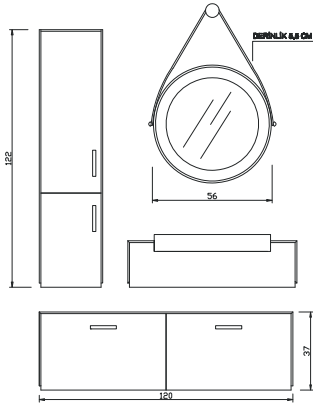

Enjy Kombinasyon - 3

ENJ - 80 A	Alt Modül Lavabolu Sol Modül	: 1.340 ₺
ENJ - 55 Ü	Üst Modül	: 970 ₺
ENJ - 30 B	Boy Dolabı	: 1.300 ₺
ENJ - 120 A	Alt Modül 2 Çekmeceli	: 2.100 ₺
ENJ - 115	Takım	: 5.710 ₺