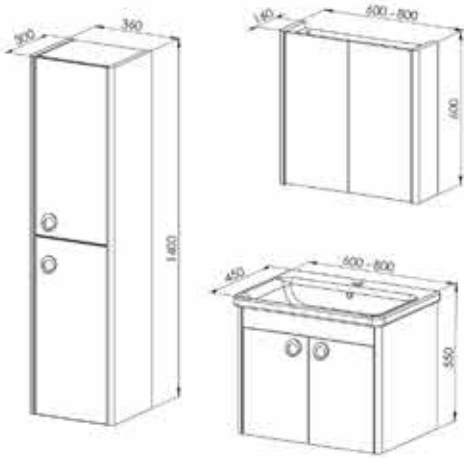

Gövde Beyaz

- -Seramik lavabo
- -Gövde MDF; parlak beyaz lake
- -Stoplu çekmece ve kapak
- -Aynalı üst dolap MDF üzeri lake

Alt : 1.150 ₺   Üst : 710 ₺   Toplam : 1.860 ₺
60 cm

Alt : 1.250 ₺   Üst : 810 ₺   Toplam : 2.060 ₺
80 cm

Alt : 1.670 ₺   Üst : 1.050 ₺   Toplam : 2.720 ₺
100 cm

Boy Dolabı : 1.450 ₺