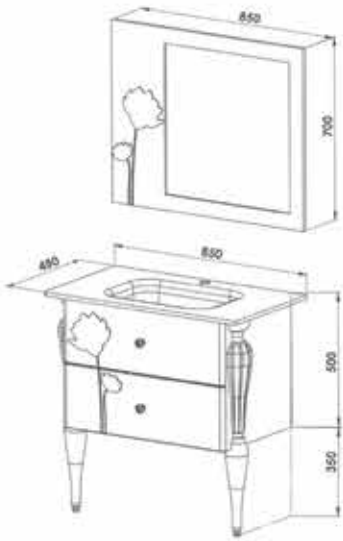

Gövde
Beyaz Yeşil
Ayak + Desen
Gold

- -Cam lavabo
- -MDF üzeri lake gövde
- -CNC işlemeli ağaç ayak
- -Lazer işlemeli kabartılı çekmece

Alt : 4.150 ₺ Üst : 2.120 ₺ Toplam : 6.270 ₺

Boy Dolabı : 2.620 ₺