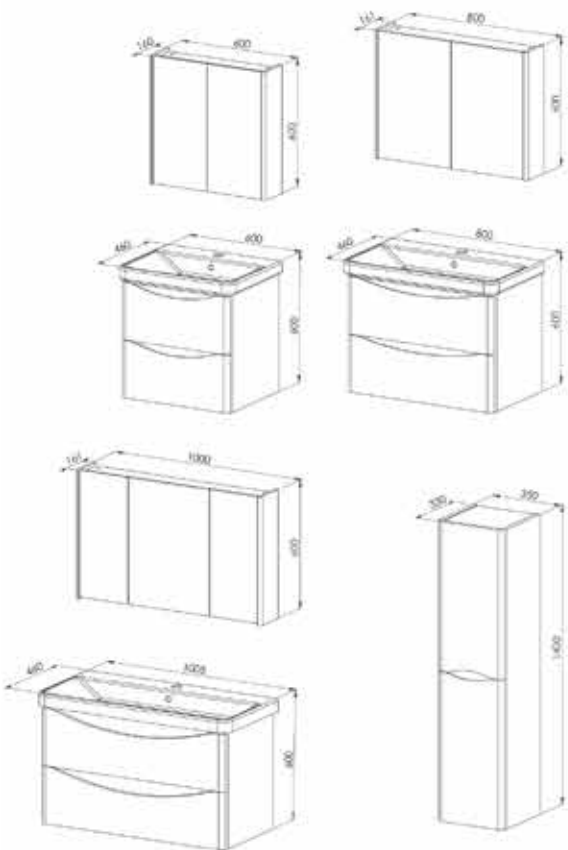

Alt : 1.860 ₺ Üst : 760 ₺ Toplam : 2.620 ₺
60 cm

Alt : 2.030 ₺ Üst : 930 ₺ Toplam : 2.960 ₺
80 cm

Alt : 2.450 ₺ Üst : 1.100 ₺ Toplam : 3.550 ₺
100 cm

Boy Dolaplı : 1.860 ₺