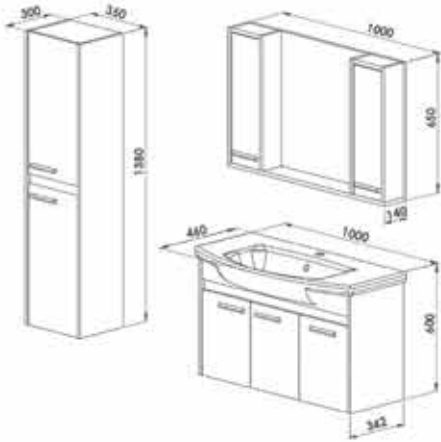

Kapak

Aytaşı

Gövde

Açık Ceviz

Alize Gri

- -Seramik lavabo
- -MDF lam gövde
- -Paslanmaz kulp

Alt : 710 ₺

Üst : 330 ₺
55 cm

Toplam : 1.040 ₺

Alt : 730 ₺

Üst : 360 ₺
65 cm

Toplam : 1.090 ₺

Alt : 800 ₺

Üst : 450 ₺
80 cm

Toplam : 1.250 ₺

Alt : 1.050 ₺

Üst : 570 ₺
100 cm

Toplam : 1.620 ₺

Boy Dolabı : 900 ₺