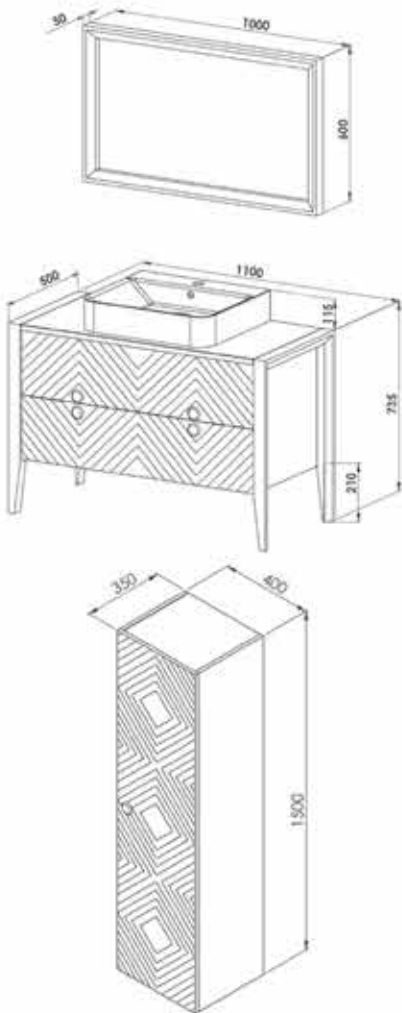

Ayak + Kapak

Ceviz

Gövde

Beyaz

- -Tezgah seramik lavabo
- -MDF üzeri lake gövde
- -CNC işleme ağaç ayak
- -Ahşap kaplama yüzeyli çekmece
- -Masif üst ayna

Alt : 4.750 ₺

Üst : 1.780 ₺

Toplam : 6.530 ₺

Boy Dolabı : 2.350 ₺