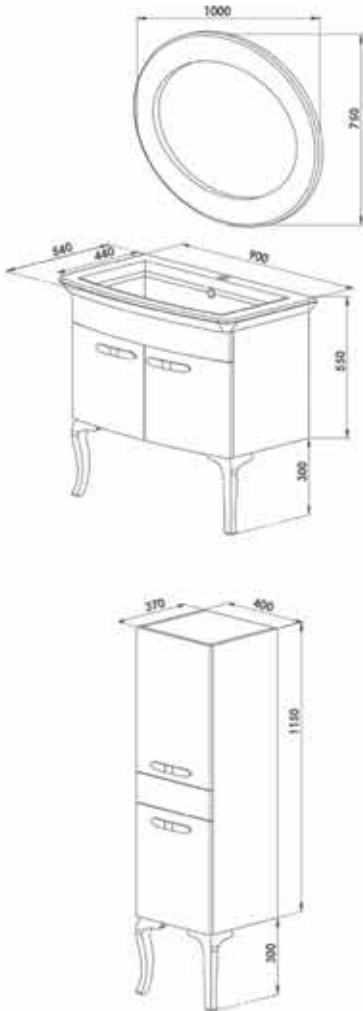

Gövde

Beyaz

Ayna + Ayak + Kavis

Gold

Gümüş

- -Seramik lavabo
- -Gövde MDF üzeri lake
- -Kapaklar stoplu, MDF üzeri lake
- -İşlemeli kavis
- -CNC işlemeli ayna

Alt : 3.330 ₺

Üst : 980 ₺

Toplam : 4.310 ₺

Boy Dolabı : 2.230 ₺