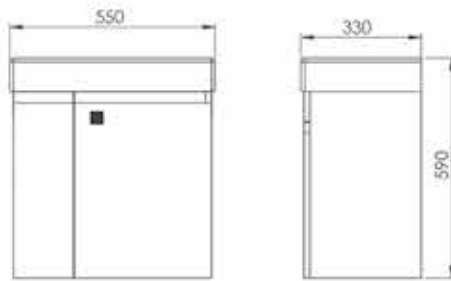

STRADA

Gövde		Beyaz
Kapak		Beyaz
		Ceviz
		Kepi Gri
		Beyaz

- -Seramik lavabo
- -Komple MDF lam
- -Aynalı üst dolap

Alt : 680 ₺

Üst : 425 ₺

Toplam : 1.105 ₺