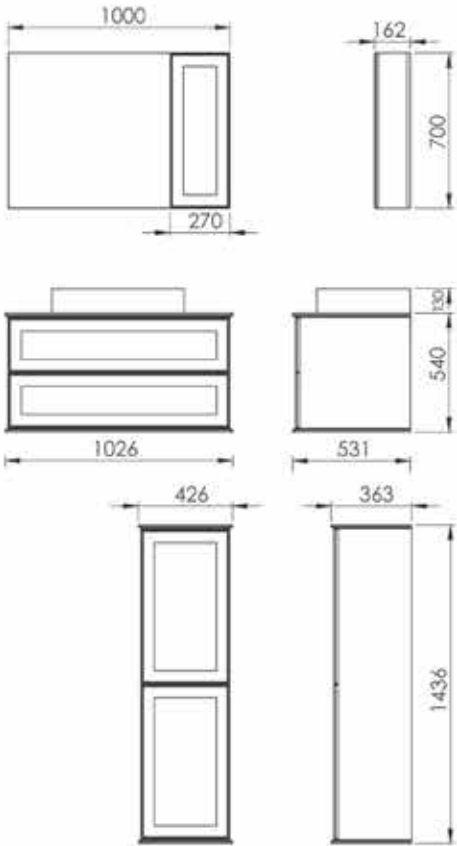

Gövde Beyaz Gri

- -Seramik lavabo
- -MDF üzeri ipek mat lake gövde
- -MDF üzeri lake boy dolabı
- -Stoplu çekmece

Alt : 3.890 ₺

Üst : 1.350 ₺

Toplam : 5.240 ₺

Boy Dolabı : 2.100 ₺