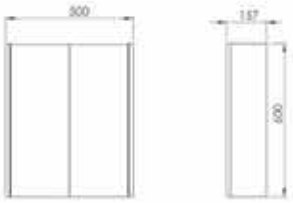

Gövde Beyaz Antrasit

Kapak

- -Seramik lavabo
- -Komple MDF lam lake boya
- -Kendinden kulplu stoplu kapak
- -Aynalı stoplu üst dolap

Alt : 1.030 ₺   Üst : 690 ₺   Toplam : 1.720 ₺
55 cm

Alt : 1.200 ₺   Üst : 790 ₺   Toplam : 1.990 ₺
70 cm