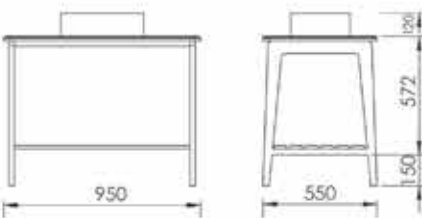

Gövde Geviz

- -Seramik lavabo
- -Komple masif ağaç
- -MDF lam lake tezgah

Alt : 2.150 ₺   Üst : 850 ₺   Toplam : 3.000 ₺

Boy Dolabı : 2.000 ₺