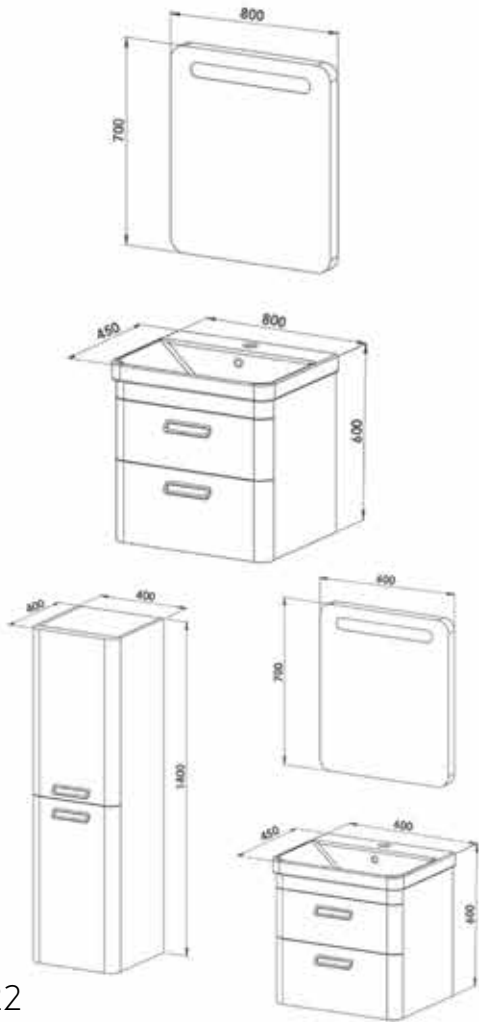

Gövde

Beyaz

Antrasit

- -Seramik lavabo
- -MDF üzeri parlak lake gövde
- -Ledli ayna
- -MDF üzeri lake boy dolabı

Alt : 1.745 ₺

Üst : 745 ₺
60 cm

Toplam : 2.490 ₺

Alt : 1.925 ₺

Üst : 915 ₺
80 cm

Toplam : 2.840 ₺

Boy Dolabı : 2.100 ₺