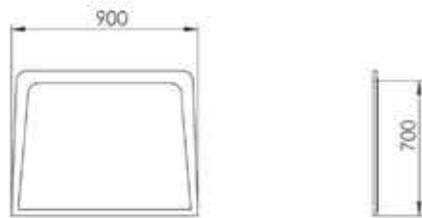

Gövde Geviz

- -Seramik lavabo
- -Komple masif ağaç
- -MDF lam lake tezgah

Alt : 2.150 ₺   Üst : 850 ₺   Toplam : 3.000 ₺

Boy Dolabı : 2.000 ₺