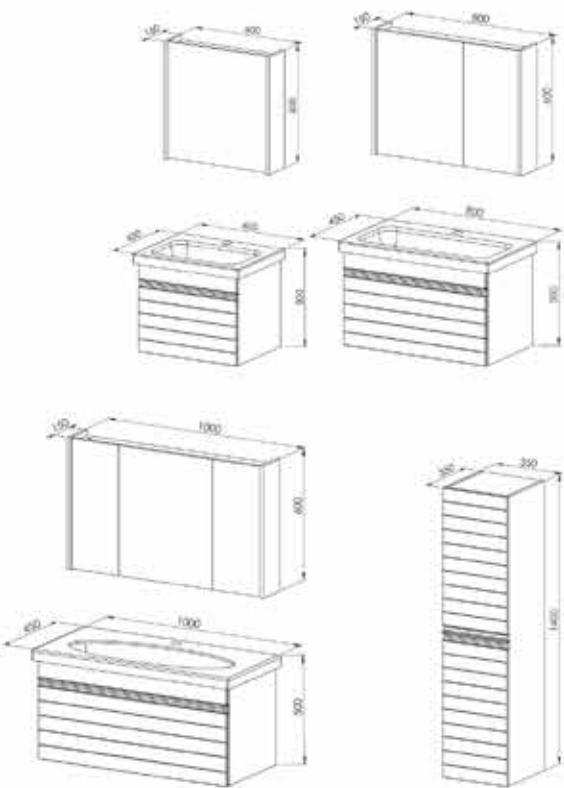

Alt : 1.670 ₺      Üst : 1.050 ₺      Toplam : 2.720 ₺  
100 cm

Boy Dolabı : 1.450 ₺

HERA

*Yeni*

Komple

Beyaz

- Seramik lavabo
- MDF lam gövde
- CNC işleme lake stoplu çekmece ve kapak
- Dolaplı üst ayna

Alt : 1.080 ₺