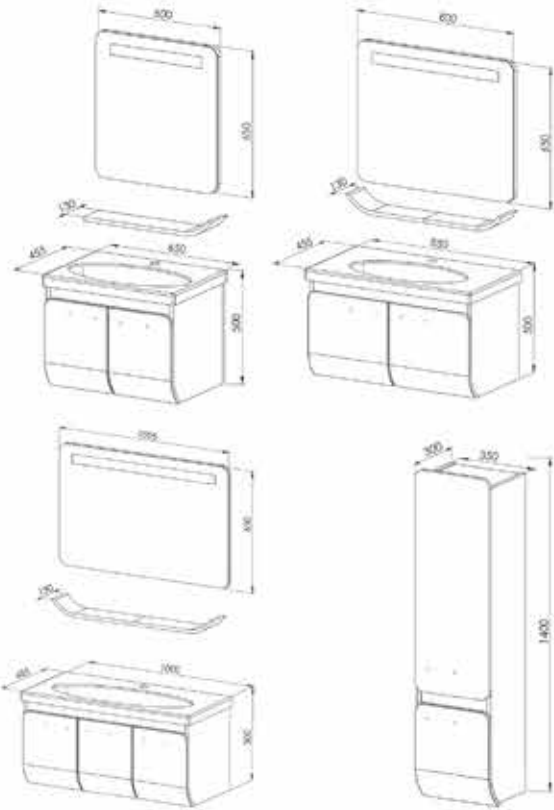

Gövde

Freze Alize

Kapak

Beyaz

- -Seramik lavabo
- -MDF lam gövde
- -MDF üzeri parlak lake ve stoplu kapak
- -MDF lam gövde, MDF üzeri parlak lake kapaklı boy dolabı
- -Ledli Ayna

Alt : 1.740 ₺

Üst : 795 ₺
60 cm

Toplam : 2.535 ₺

Alt : 2.100 ₺

Üst : 930 ₺
80 cm

Toplam : 3.030 ₺

Alt : 2.495 ₺

Üst : 1.050 ₺
100 cm

Toplam : 3.545 ₺

Boy Dolaplı : 1.500 ₺