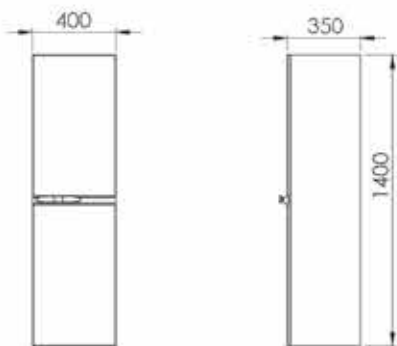

Gövde Beyaz
Tezgah Gümüş

- -Tezgah üstü seramik lavabo
- -MDF lam lake gövde
- -MDF üzeri lake tezgah
- -Ledli üst ayna

Alt : 1.790 ₺

Üst : 1.100 ₺

Toplam : 2.890 ₺

Boy Dolabı : 1.850 ₺