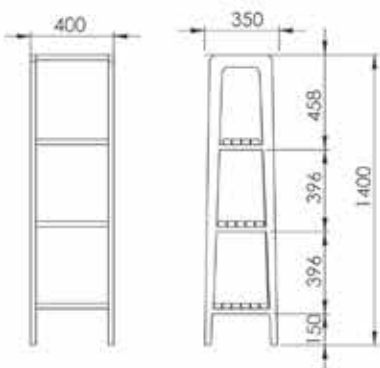

Gövde Geviz

- -Seramik lavabo
- -Komple masif ağaç
- -MDF lam lake tezgah

Alt : 2.150 ₺   Üst : 850 ₺   Toplam : 3.000 ₺

Boy Dolabı : 2.000 ₺