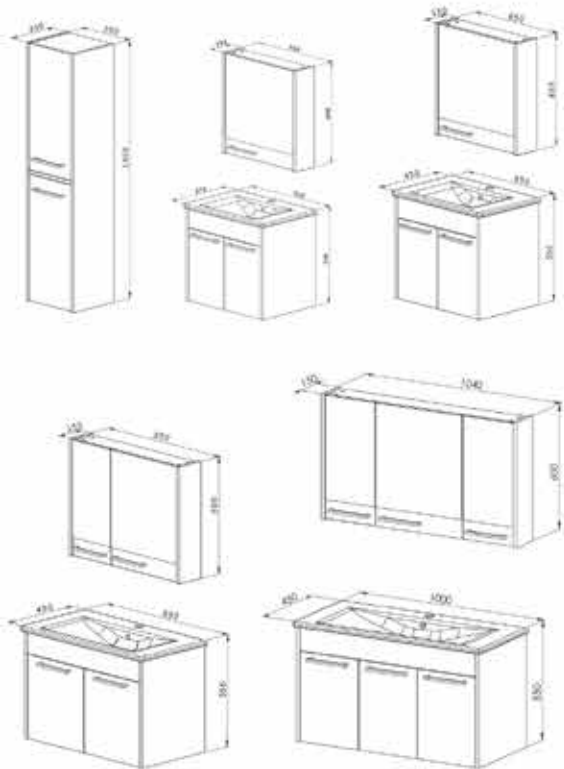

Gövde + Kapak

Beyaz
 Krem
 Kahve

-Seramik lavabo
-MDF lam gövde
-Paslanmaz kulp

Alt : 760 ₺   Üst : 355 ₺   Toplam : 1.115 ₺
55 cm

Alt : 895 ₺   Üst : 425 ₺   Toplam : 1.320 ₺
65 cm

Alt : 1.025 ₺   Üst : 475 ₺   Toplam : 1.500 ₺
85 cm

Alt : 1.180 ₺   Üst : 760 ₺   Toplam : 1.940 ₺
100 cm

Boy Dolabı : 900 ₺