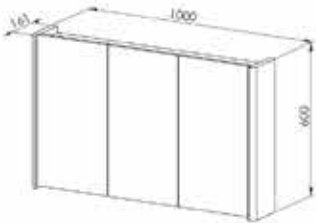

Gövde Beyaz

- -Seramik lavabo
- -Gövde MDF; parlak beyaz lake
- -Stoplu çekmece ve kapak
- -Aynalı üst dolap MDF üzeri lake

Alt : 1.150 ₺   Üst : 710 ₺   Toplam : 1.860 ₺
60 cm

Alt : 1.250 ₺   Üst : 810 ₺   Toplam : 2.060 ₺
80 cm

Alt : 1.670 ₺   Üst : 1.050 ₺   Toplam : 2.720 ₺
100 cm

Boy Dolabı : 1.450 ₺