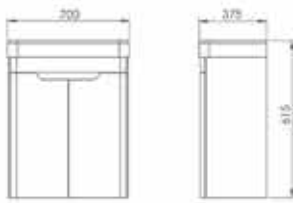

Gövde Beyaz Antrasit

Kapak

- -Seramik lavabo
- -Komple MDF lam lake boya
- -Kendinden kulplu stoplu kapak
- -Aynalı stoplu üst dolap

Alt : 1.030 ₺   Üst : 690 ₺   Toplam : 1.720 ₺
55 cm

Alt : 1.200 ₺   Üst : 790 ₺   Toplam : 1.990 ₺
70 cm