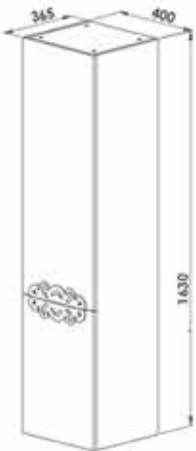

Üst : 980 ₺

Toplam : 4.310 ₺

Boy Dolabı : 2.230 ₺

# CEYDA

Komple

Beyaz
  Siyah

- Seramik slim lavabo
- MDF üzeri lake gövde
- MDF üzeri lake toplu çekmeceler
- Dekoratif paslanmaz kulp ve ayaklar
- MDF üzeri lake boy dolabı
- Özel desenli ışıklı ayna

Alt : 3.210 ₺      Üst : 1.015 ₺      Toplam : 4.225 ₺  
85 cm