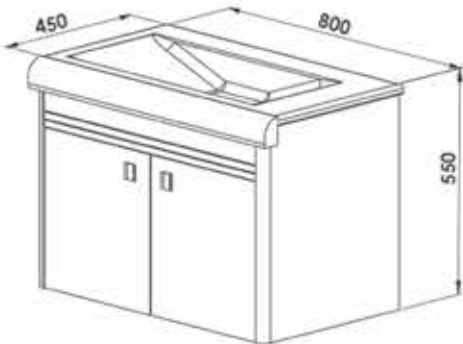

LAGUNA

Gövde Beyaz Antrasit

- -Seramik lavabo
- -MDF üzeri lake boyalı krom çitalı gövde
- -Stoplu lake kapaklar
- -MDF üzeri lake üst dolap

Alt : 1.950 ₺

Üst : 850 ₺

Toplam : 2.800 ₺