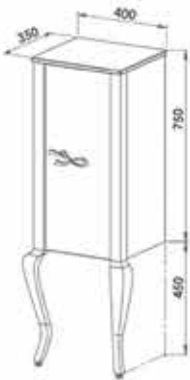

Gövde	☐ Beyaz	☐ Siyah		
Ayna + Ayak	☐ Beyaz	☐ Siyah	☐ Gold	☐ Gümüş

- -Cam lavabo
- -MDF üzeri lake gövde
- -Stoplu tek çekmecelidir
- -MDF üzeri lake, masif ayaklı
- -MDF üzeri lake, CNC işlemeli üst ayna

Alt : 5.040 ₺

Üst : 1.470 ₺

Toplam : 6.510 ₺

Boy Dolabı : 2.300 ₺