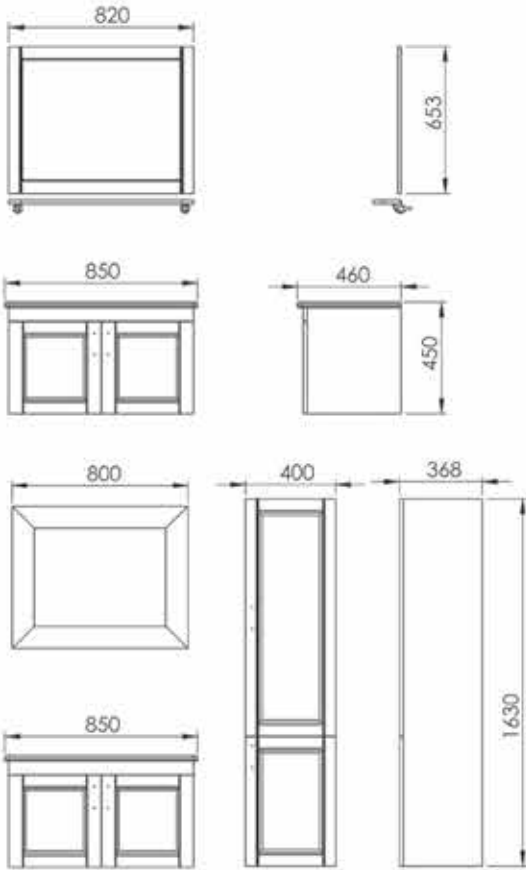

Gövde	☐ Beyaz	☐ Siyah	
Kapak	☐ Ceviz	☐ Beyaz	☐ Siyah

- -Seramik lavabo
- -Komple MDF lam lake boyu
- -Kapak desenleri ahşap üzeri lazer işleme

Alt : 2.700 ₺   Üst : 690 ₺   Toplam : 3.390 ₺

Boy Dolabı : 2.100 ₺

Düz Ayna ve Etajer : 460 ₺