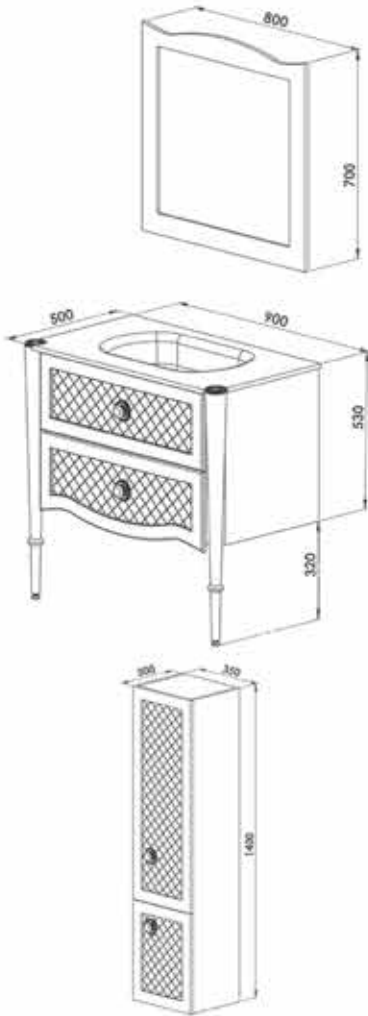

Komple

Beyaz

Lacivert

Vizon

- -Cam lavabo
- -MDF üzeri ipek mat lake gövde
- -CNC işleme çekmece ve ayak
- -Masif üst ayna
- -Porselen kulp

Alt : 4.565 ₺

Üst : 1.675 ₺

Toplam : 6.240 ₺

Boy Dolabı : 2.350 ₺