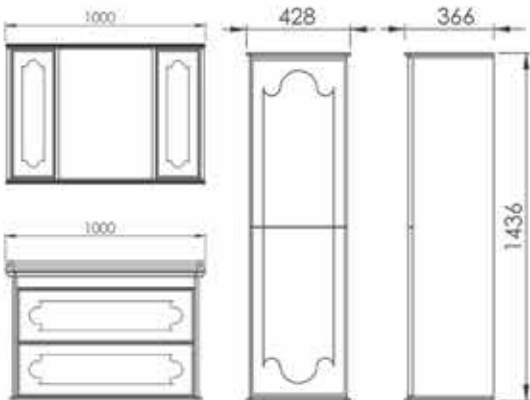

# ALEA

Gövde  Beyaz  Gri

- Seramik lavabo
- MDF üzeri ipek mat lake gövde
- MDF üzeri lake boy dolabı
- Stoplu çekmece

Alt : 3.730 ₺      Üst : 1.670 ₺      Toplam : 5.400 ₺  
80 cm

Alt : 4.395 ₺      Üst : 2.030 ₺      Toplam : 6.425 ₺  
100 cm