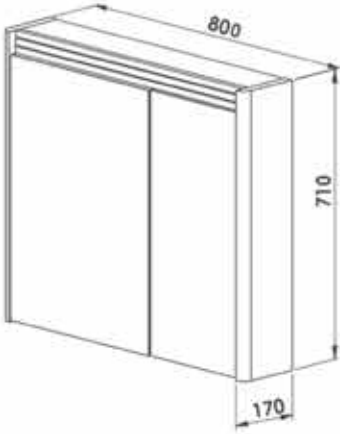

LAGUNA

Gövde Beyaz Antrasit

- -Seramik lavabo
- -MDF üzeri lake boyalı krom çitalı gövde
- -Stoplu lake kapaklar
- -MDF üzeri lake üst dolap

Alt : 1.950 ₺

Üst : 850 ₺

Toplam : 2.800 ₺