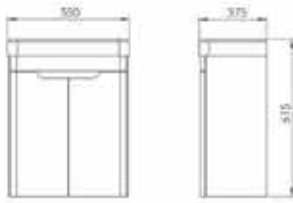

Gövde Beyaz Antrasit

Kapak

- -Seramik lavabo
- -Komple MDF lam lake boya
- -Kendinden kulplu stoplu kapak
- -Aynalı stoplu üst dolap

Alt : 1.030 ₺   Üst : 690 ₺   Toplam : 1.720 ₺
55 cm

Alt : 1.200 ₺   Üst : 790 ₺   Toplam : 1.990 ₺
70 cm