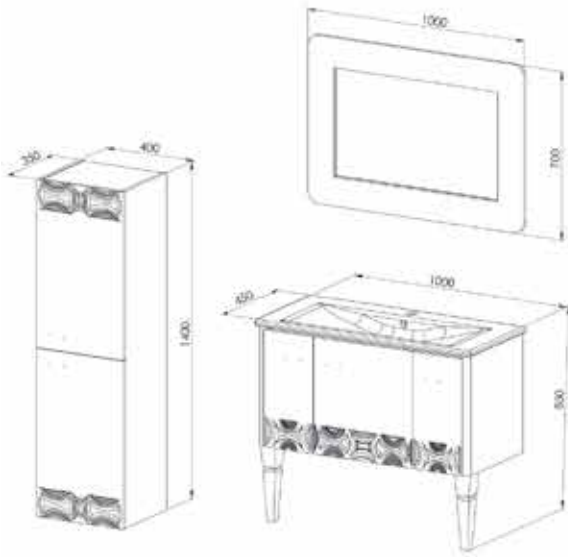

Gövde Beyaz

- -Seramik lavabo
- -Komple MDF lam ipek mat boya
- -Masif ayak
- -Stoplu çekmece

Alt : 3.200 ₺

Üst : 1.200 ₺

Toplam : 4.400 ₺

Boy Dolabı : 2.100 ₺