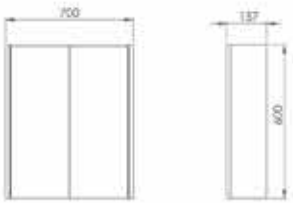

Gövde Beyaz Antrasit

Kapak

- -Seramik lavabo
- -Komple MDF lam lake boya
- -Kendinden kulplu stoplu kapak
- -Aynalı stoplu üst dolap

Alt : 1.030 ₺   Üst : 690 ₺   Toplam : 1.720 ₺
55 cm

Alt : 1.200 ₺   Üst : 790 ₺   Toplam : 1.990 ₺
70 cm