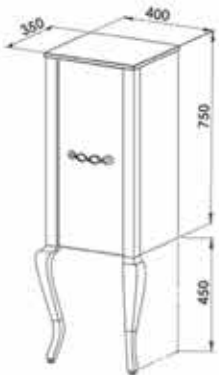

Gövde Beyaz Gold

Ayak + Ayna Gold

- -Siyah cam lavabo
- -Gövde MDF; parlak beyaz lake
- -Ayaklar masif üzerine lake
- -CNC işlemeli ayna

Alt : 4.900 ₺

Üst : 1.015 ₺
Beyaz / Gold

Toplam : 5.915 ₺

Boy Dolabı : 2.300 ₺