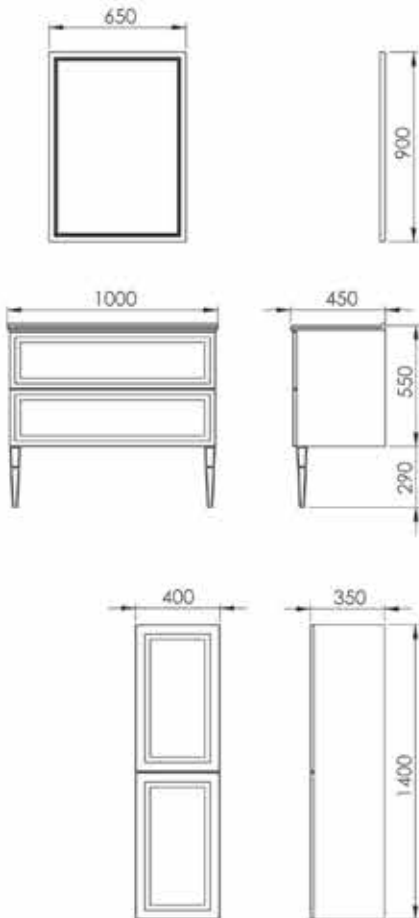

Gövde Beyaz
Çita Siyah Gold

-Seramik lavabo
-Komple MDF lam ipek mat boya
-Masif ayak
-Stoplu çekmece

Alt : 2.620 ₺ Üst : 850 ₺ Toplam : 3.470 ₺

Boy Dolabı : 2.100 ₺