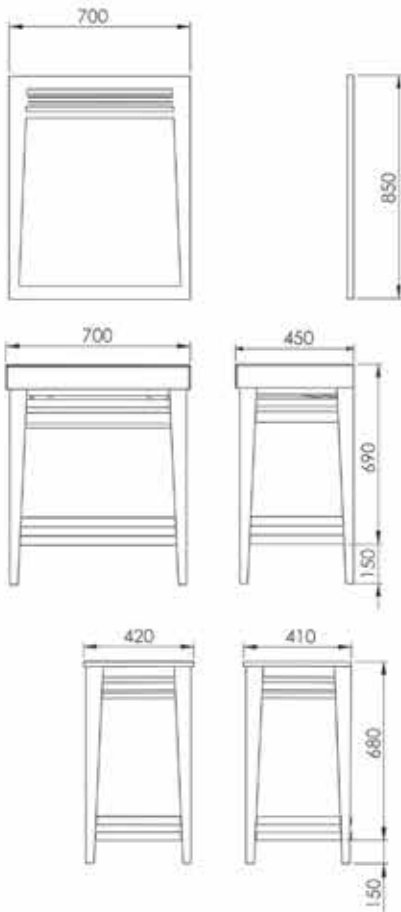

Gövde Geviz

- -Seramik lavabo
- -Komple masif ağaç
- -MDF lam lake tezgah
- -Ledli ayna

Alt : 3.720 ₺

Üst : 1.550 ₺

Toplam : 5.270 ₺

Boy Dolabı : 2.000 ₺