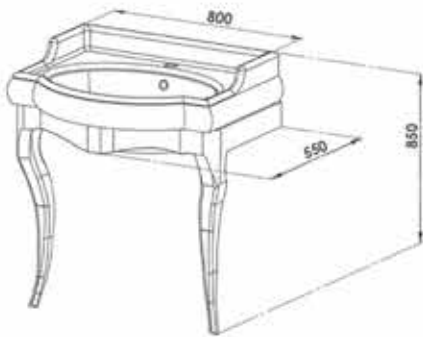

Komple

Ceviz

- -Seramik rustik lavabo
- -Masif CNC işleme alt gövde ve ayak
- -Masif ayna

Alt : 3.690 ₺

Üst : 1.580 ₺

Toplam : 5.270 ₺