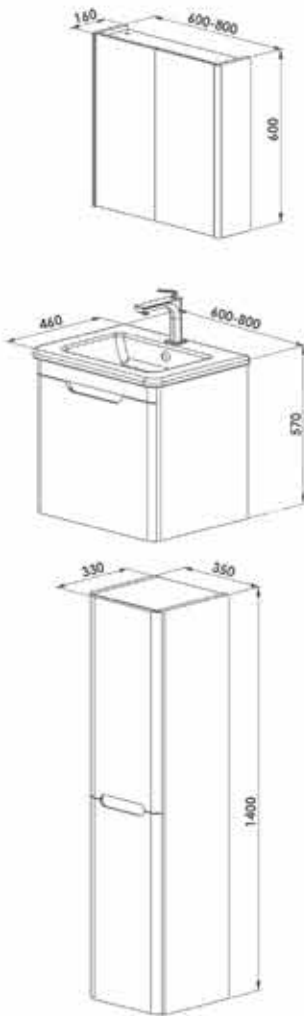

Gövde Beyaz Gri Antrasit

- -Seramik lavabo
- -Gövde MDF; parlak beyaz lake
- -Stoplu çekmece ve kapak
- -Aynalı üst dolap MDF üzeri lake

Alt : 1.240 ₺   Üst : 735 ₺   Toplam : 1.975 ₺
60 cm

Alt : 1.540 ₺   Üst : 820 ₺   Toplam : 2.360 ₺
80 cm

Boy Dolabı : 1.450 ₺