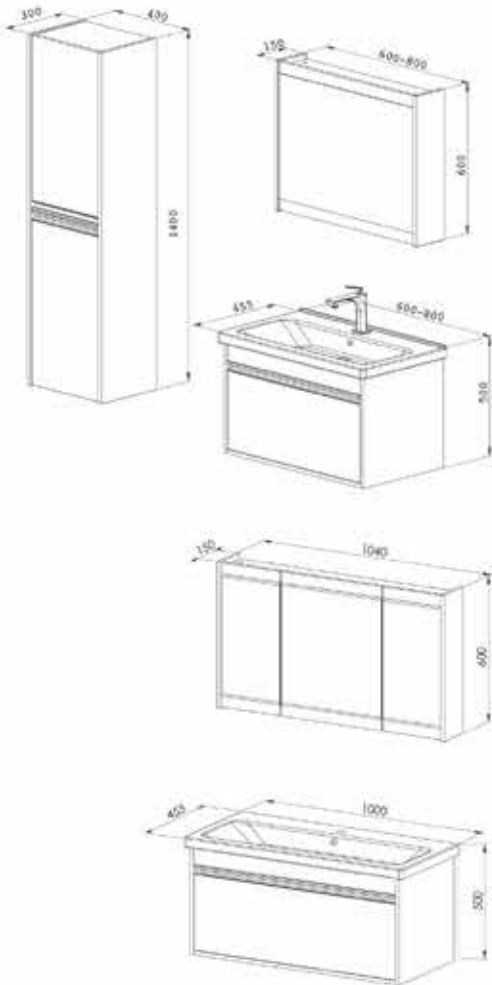

Gövde

Beyaz

Kapak

Beyaz

Gri

- -Seramik lavabo
- -Gövde MDF lam
- -Stoplu çekmece
- -MDF lam üst dolap
- -İki kapaklı MDF lam boy dolabı

Alt : 950 ₺

Üst : 560 ₺
60 cm

Toplam : 1.510 ₺

Alt : 1.060 ₺

Üst : 660 ₺
80 cm

Toplam : 1.720 ₺

Alt : 1.350 ₺

Üst : 760 ₺
100 cm

Toplam : 2.110 ₺

Boy Dolabı : 950 ₺