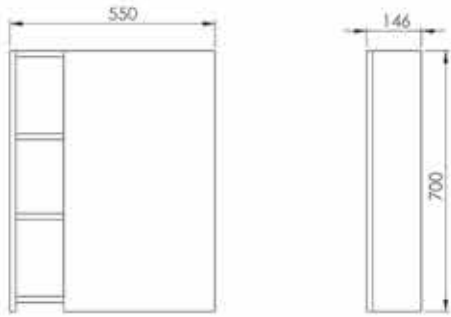

STRADA

Gövde		Beyaz
Kapak		Beyaz
		Ceviz
		Kepi Gri
		Beyaz

- -Seramik lavabo
- -Komple MDF lam
- -Aynalı üst dolap

Alt : 680 ₺

Üst : 425 ₺

Toplam : 1.105 ₺