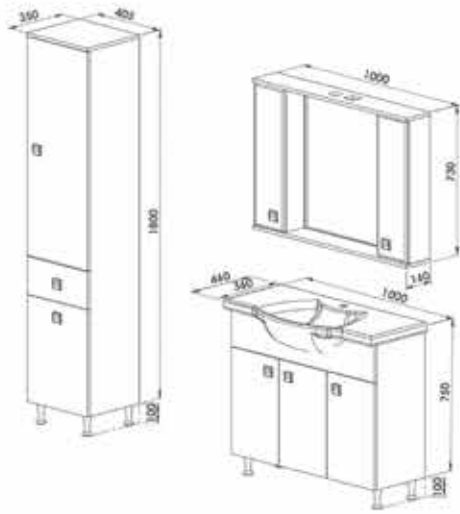

OLIMPIA

Gövde + Kapak Beyaz
Kavis Beyaz

- -Seramik lavabo
- -MDF lam gövde
- -MDF üzeri parlak lake kapak ve kavis
- -MDF lam gövde, MDF üzeri parlak lake kapaklı boy dolabı
- -MDF lam gövde; MDF üzeri parlak lake kapaklı üst

Alt : 600 ₺   Üst : 345 ₺   Toplam : 945 ₺
55 cm

Alt : 635 ₺   Üst : 395 ₺   Toplam : 1.030 ₺
65 cm

Alt : 735 ₺   Üst : 450 ₺   Toplam : 1.185 ₺
85 cm

Alt : 880 ₺   Üst : 520 ₺   Toplam : 1.400 ₺
100 cm

Boy Dolaplı : 1.100 ₺