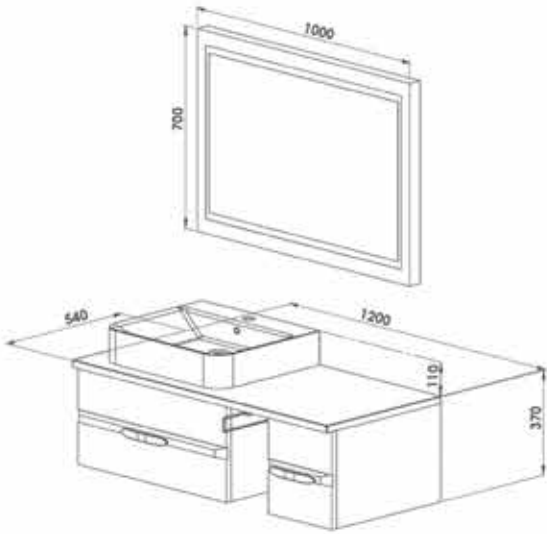

Gövde Beyaz
Tezgah Gümüş

- -Tezgah üstü seramik lavabo
- -MDF lam lake gövde
- -MDF üzeri lake tezgah
- -Ledli üst ayna

Alt : 1.790 ₺

Üst : 1.100 ₺

Toplam : 2.890 ₺

Boy Dolabı : 1.850 ₺