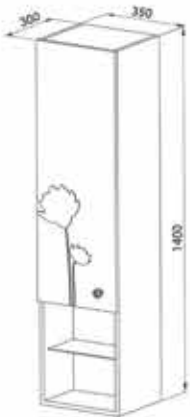

Gövde
Beyaz Yeşil
Ayak + Desen
Gold

- -Cam lavabo
- -MDF üzeri lake gövde
- -CNC işlemeli ağaç ayak
- -Lazer işlemeli kabartılı çekmece

Alt : 4.150 ₺ Üst : 2.120 ₺ Toplam : 6.270 ₺

Boy Dolabı : 2.620 ₺