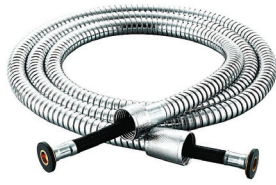

Tek Spiral Bezli

Kod: KDS.390

Fiyat: 22,50 TL